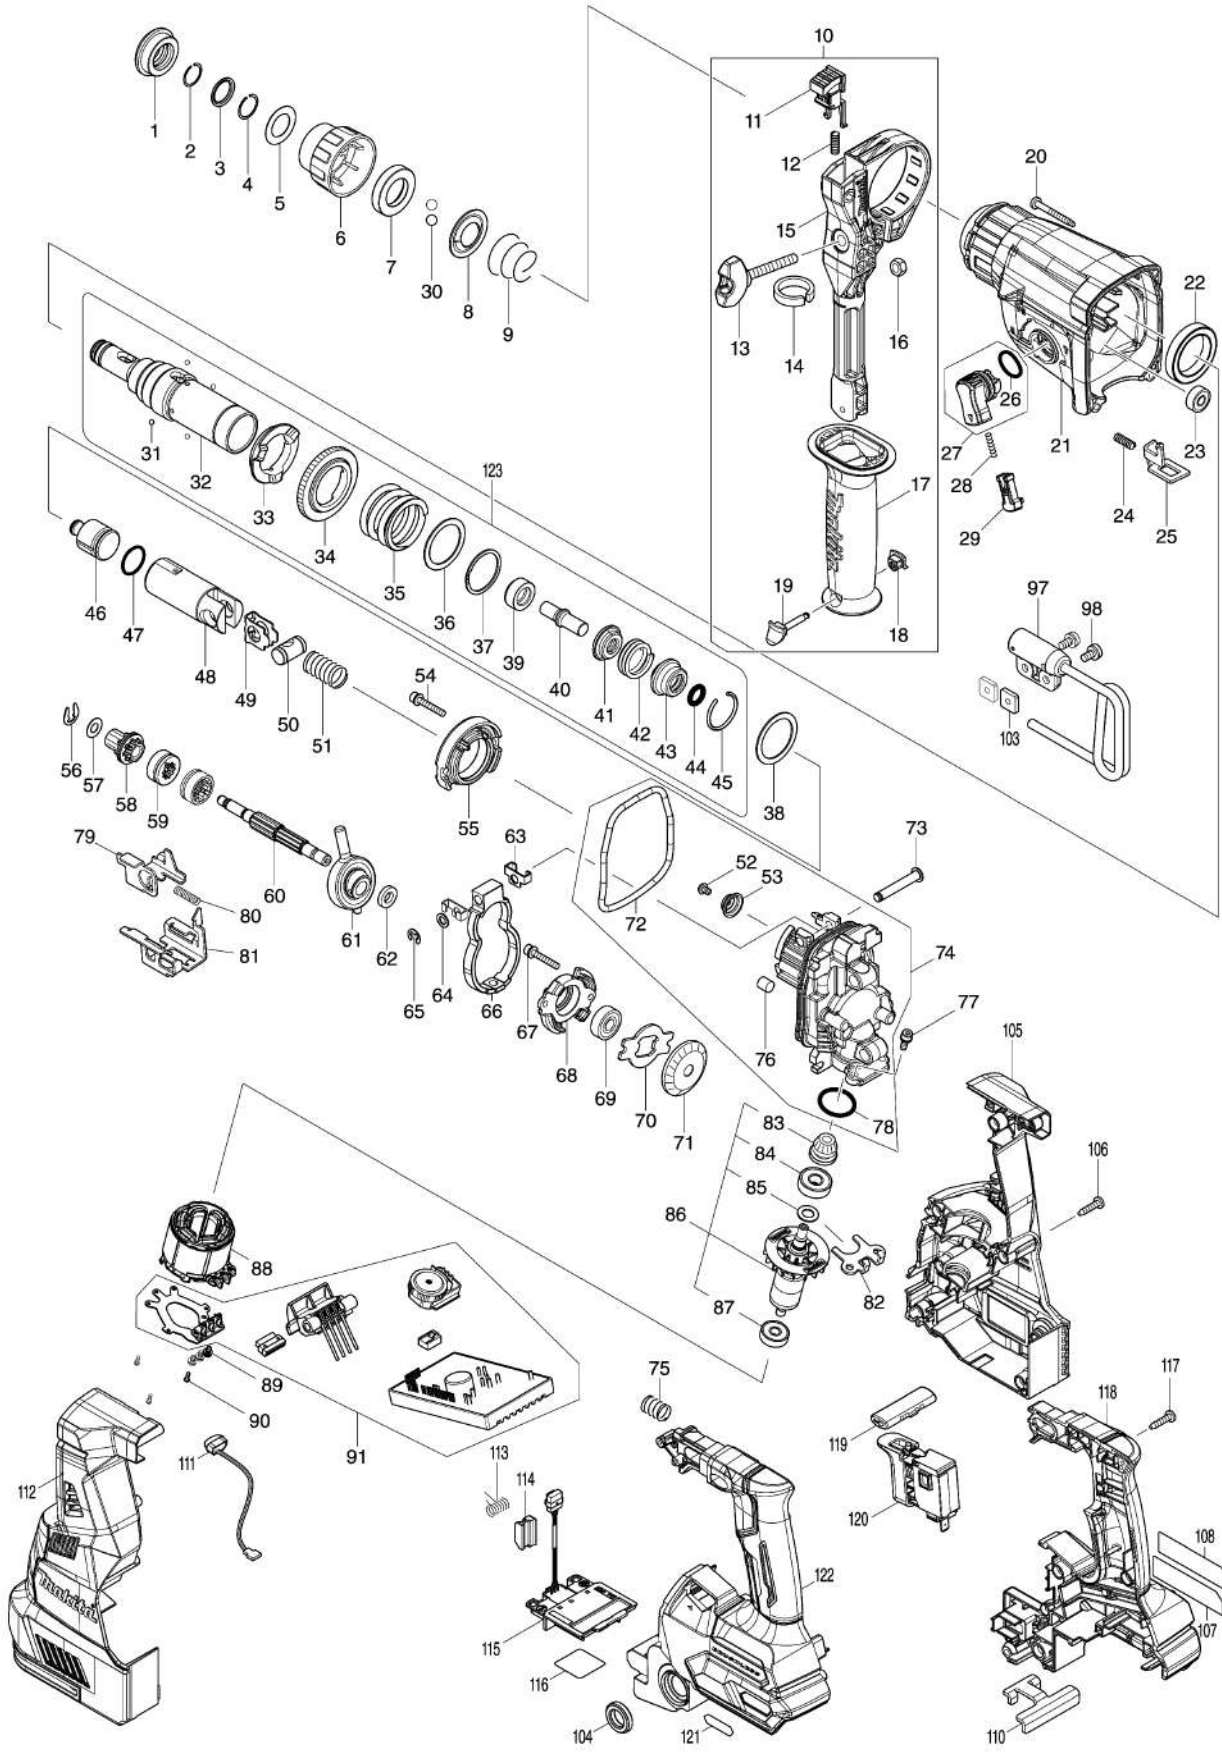

Model No.HR003G 28MM CRDLS COMBINATION HAMMER

Model No.HR003G 28MM CRDLS COMBINATION HAMMER

Item	Parts No.	Description	I/C	Qty	New/Old	Opt. 1	Opt. 2	Note
001	286288-8	CAP 35		1				
002	233989-9	RING SPRING 14		1				
003	346834-0	WASHER 16		1				
004	233992-0	RING SPRING 15		1				
005	267114-0	FLAT WASHER 17		1				
006	455393-4	CHUCK COVER		1				
007	325813-1	RING 21		1				
008	346177-0	GUIDE WASHER		1				
009	233916-6	CONICAL COMP. SPRING 21-29		1				
010	126882-3	GRIP ASSEMBLY		1				
D10		INC. 11-19						
011	144959-2	LOCK BUTTON COMPLETE		1				
012	233360-7	COMPRESSION SPRING 4		1				
013	265625-9	THUMB SCREW M6X50		1				
014	422258-5	SPONGE SHEET		1				
015	458355-1	SIDE HANDLE BASE		1				
016	931302-2	HEX. NUT M6		1				
017	458357-7	GRIP 36		1				
018	422255-1	CAP		1				
019	161838-9	FIX PIN		1				
020	266351-3	TAPPING SCREW 4X35		4				
021	144965-7	GEAR HOUSING COMPLETE		1				
C10	213345-9	OIL SEAL 25		1				
C20	331890-3	CUP SLEEVE		1				
022	211294-4	BALL BEARING 6806LLU		1				
023	211012-0	BALL BEARING 606ZZ		1				
024	233360-7	COMPRESSION SPRING 4		1				
025	347228-2	LOCK PLATE		1				
026	213278-8	O RING 17		1				
027	135961-6	CHANGE LEVER ASSY		1				
D10		INC. 26						
028	234264-6	COMPRESSION SPRING 3		1				
029	457709-9	LOCK BUTTON		1				
030	216022-2	STEEL BALL 7.0		2				
031	216019-1	STEEL BALL 3		4				
032	142972-4	TOOL HOLDER COMPLETE		1				
C10	213344-1	OIL SEAL 9		1				
033	332139-4	DRIVING FLANGE		1				
034	227360-7	SPUR GEAR 51		1				
035	234148-8	COMPRESSION SPRING 31		1				
036	267153-0	FLAT WASHER 30		1				
037	257932-4	SPIRO LOCK WASHER 30		1				