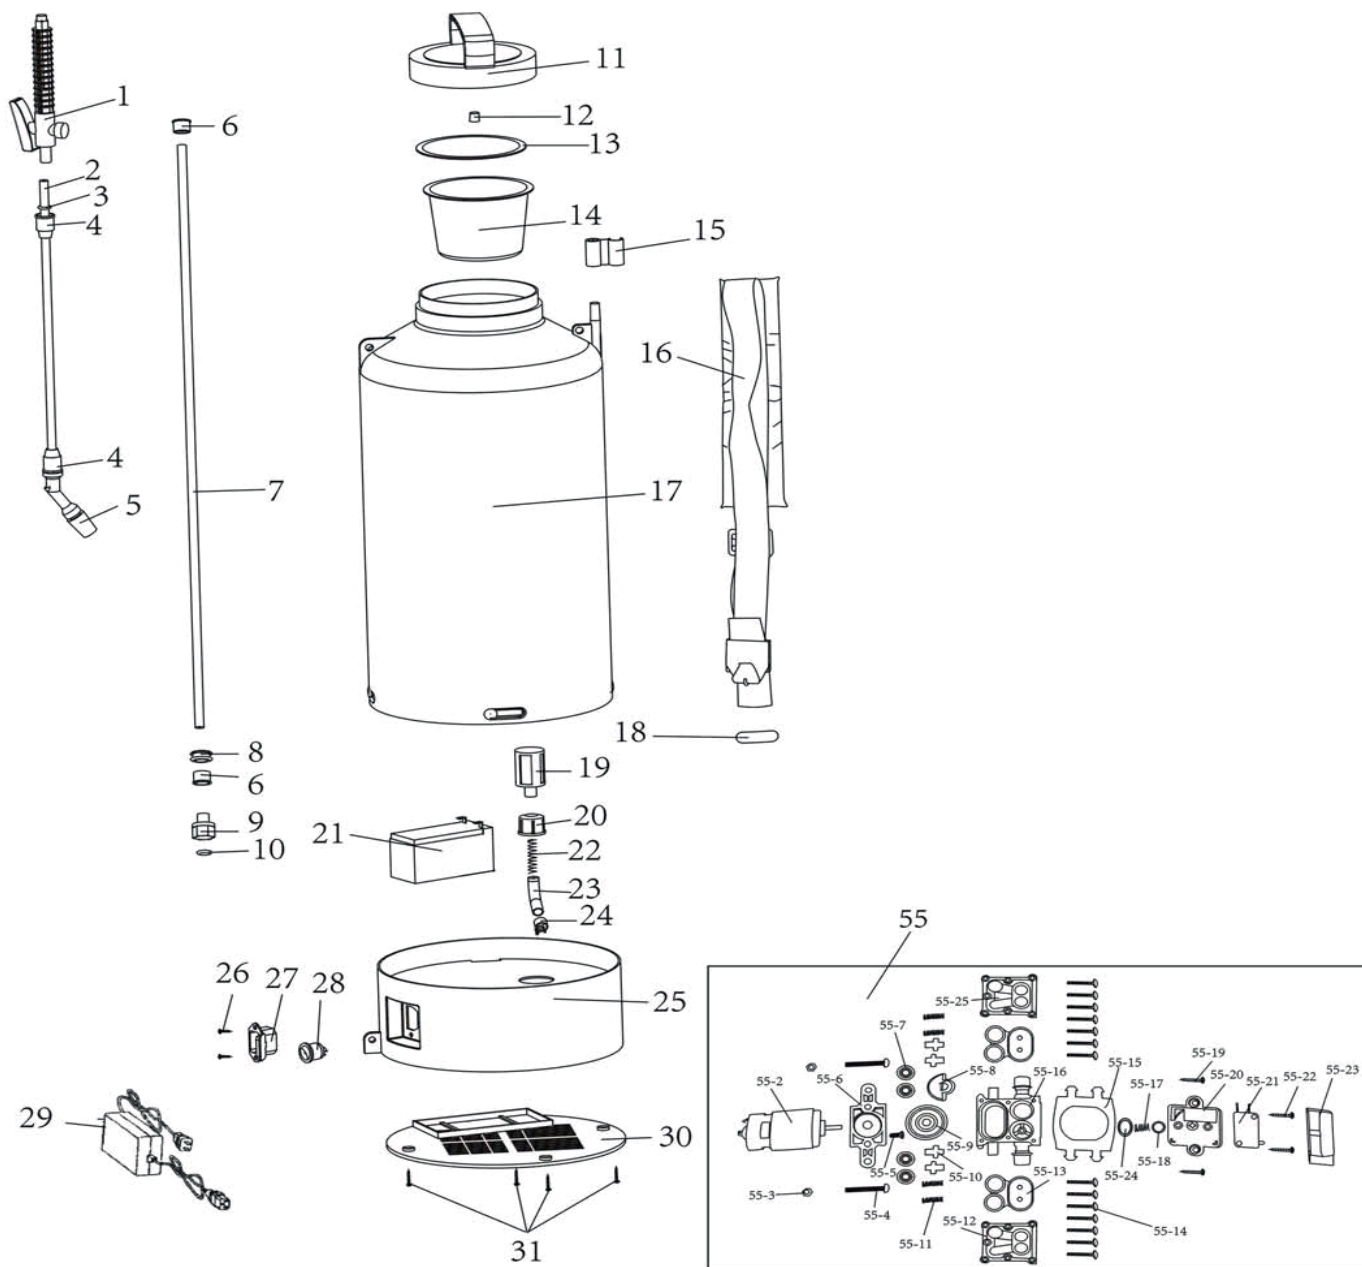

РИСУНОК А

Артикул: 755 30 2540

#	Артикул	Описание	кол-во
1	013010888	Ручьятка распылителя (пистолет)	1
2	013010889	Штанга распылителя	1
3	013010890	Уплотнительное кольцо штанги	1
4	013010891	Гайка распылительной штанги	2
5	013010892	Форсунка распылителя	1
6	013010893	Гайка шланга распылителя	2
7	013010894	Шланг распылителя	1
8	013010895	Резиновое кольцо шланга	1