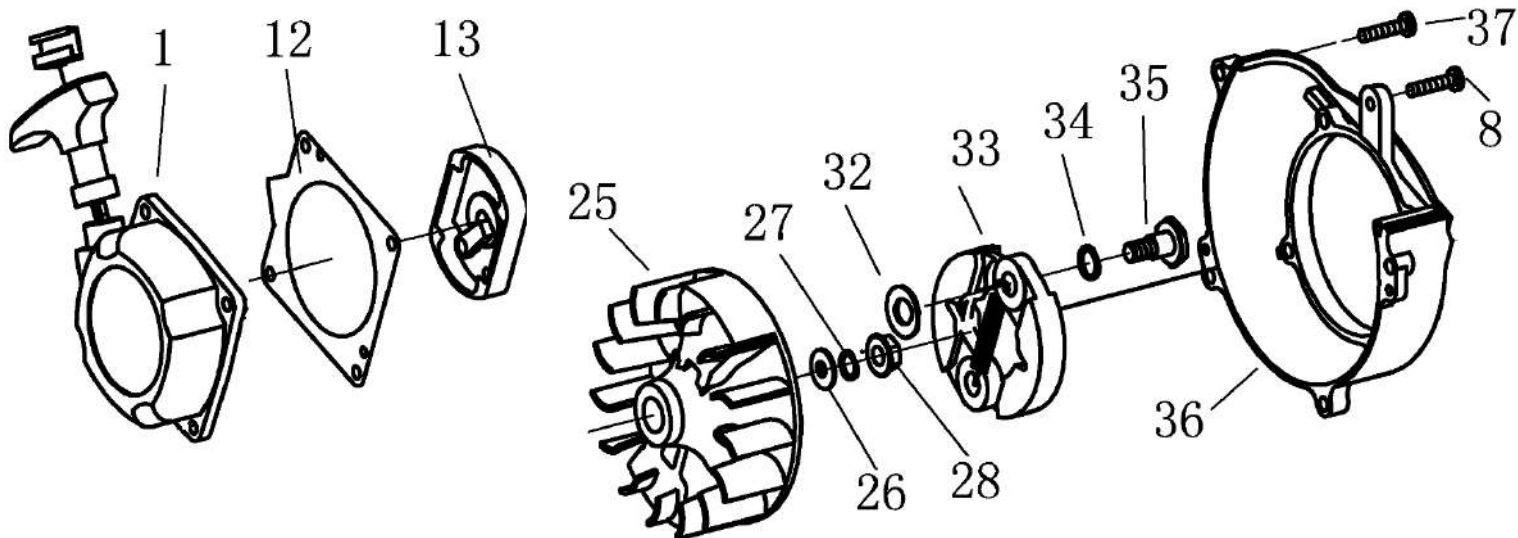

№	Артикул	Наименование	Σ	№	Артикул	Наименование	Σ
1	02050070030	Стартер в сборе	1	28	20300027	Гайка маховика М8х1,25	1
8	03020030016	Болт М5х10	1	32	03040050048	Шайба	2
12	02010030018	Прокладка под стартер	1	33	1700030	Сцепление	1
13	02050100006	Плата собачек стартера	1	34	04040209001	Шайба 10х14	2
25	043241110	Маховик	1	35	04040110002	Болт крепления сцепления	2
26	03040020018	Шайба d8	1	36	70070030022	Крышка сцепления	1
27	03050010008	Шайба d8	1	37	03010010058	Болт М5х25	6