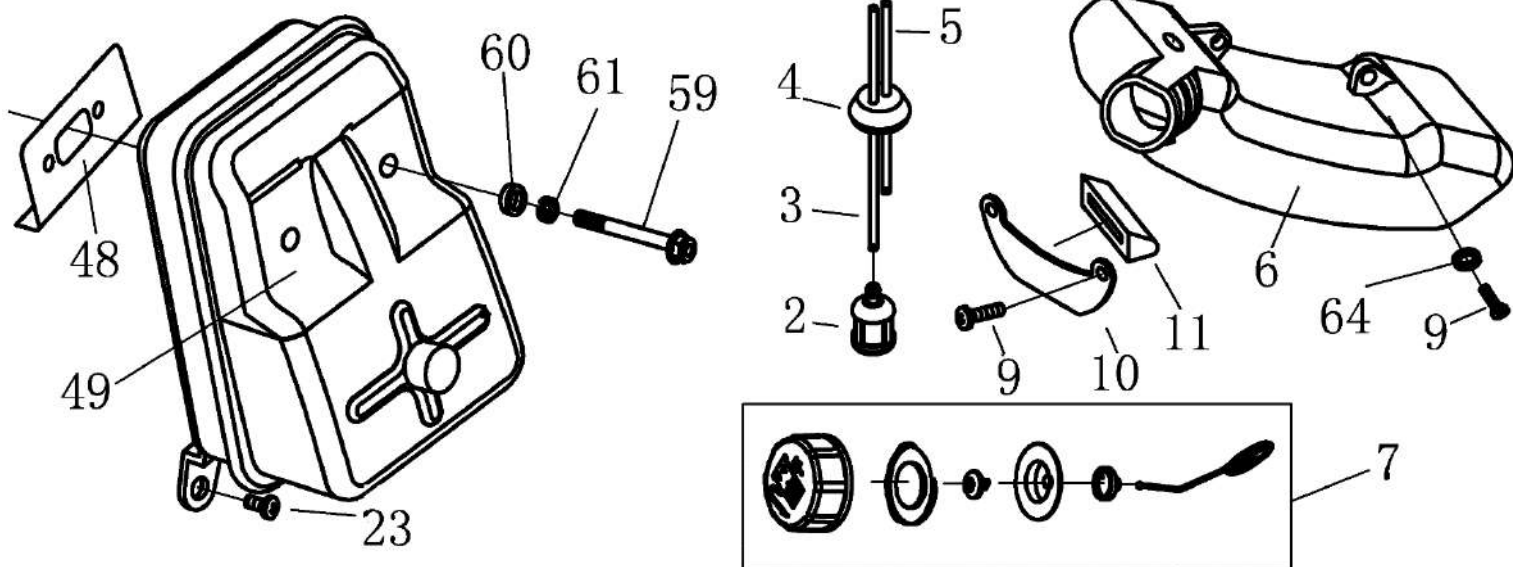

№	Артикул	Наименование	Σ	№	Артикул	Наименование	Σ
2	02050120002	Фильтр топливный	1	11	32200025	Амортизатор бака	1
3	61330010039	Шланг топливный	1	23	03020030016	Болт М5х10	1
4	02080030025	Уплотнение шланга	1	48	02070010165	Прокладка глушителя	1
5	61330010039	Шланг праймера	1	49	02050010046	Глушитель	1
6	70050030019	Бак топливный	1	59	03010010036	Болт глушителя	2
7	02110020026	Пробка топливного бака	1	60	03040020015	Шайба d6	2
9	03010010062	Болт М5х20	12	61	03050010012	Шайба d6	2
10	02020160439	Кронштейн топливного бака	1	64	03040010010	Шайба d5	2