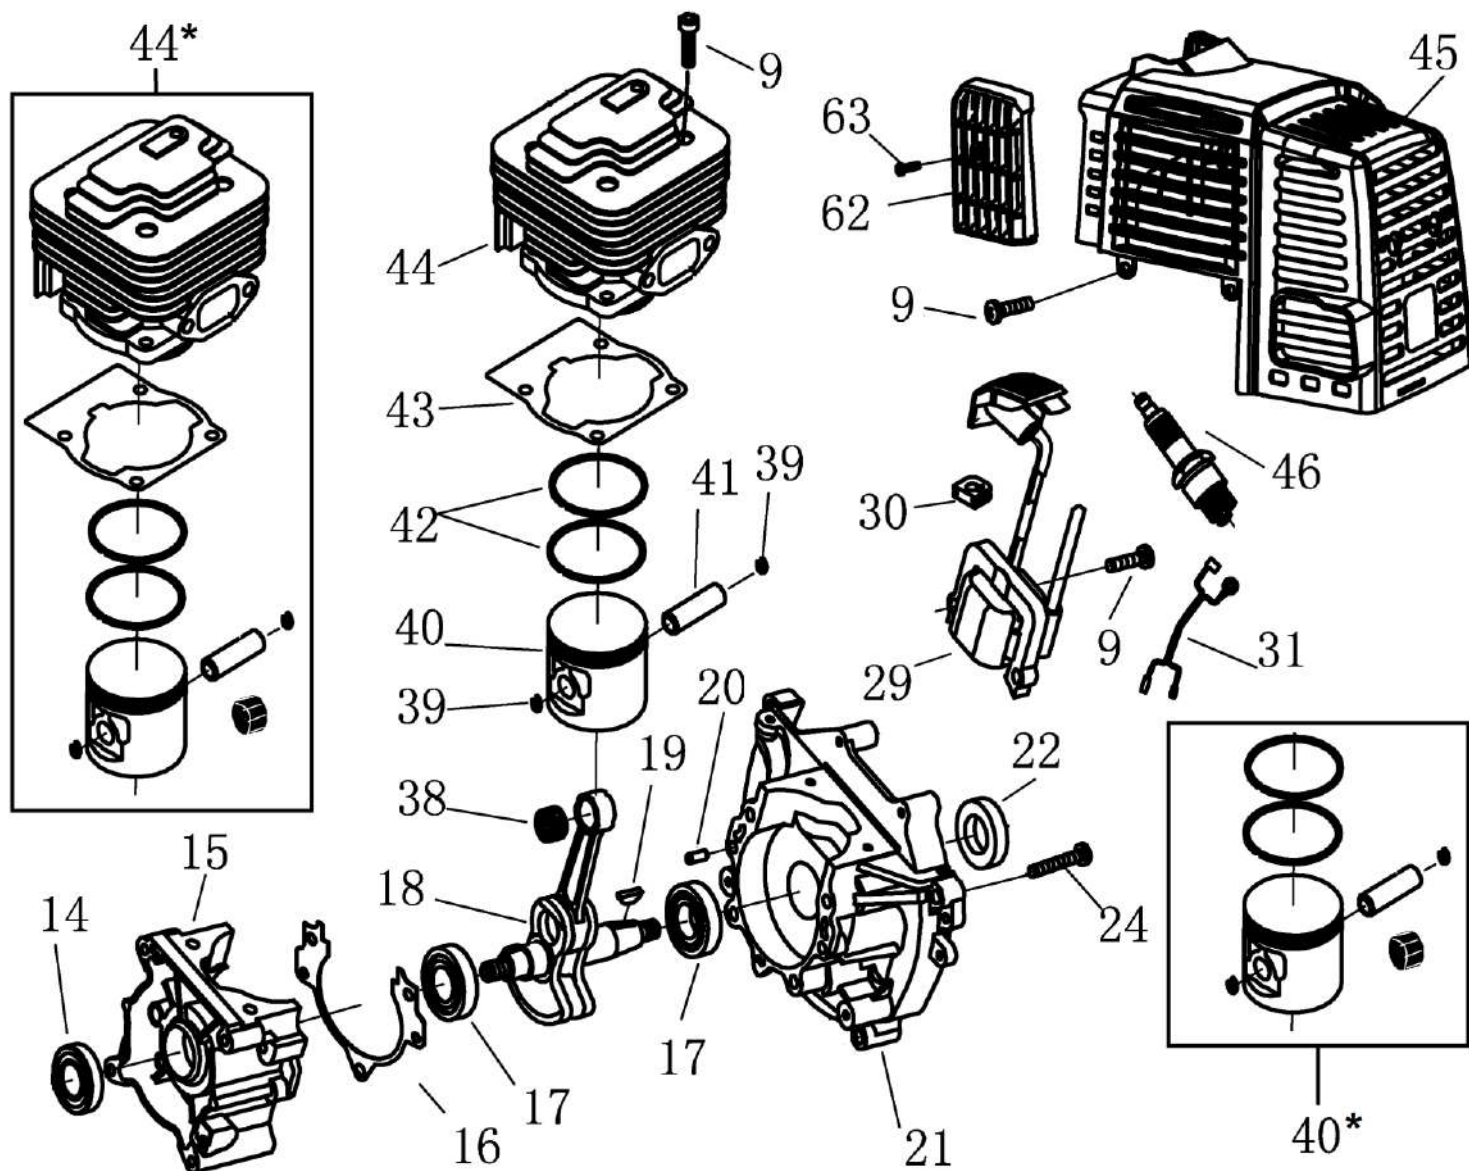

№	Артикул	Наименование	Σ	№	Артикул	Наименование	Σ
9	03010010062	Болт М5х20	12	38	03090020022	Подшипник поршневого пальца	1
14	03100010032	Сальник коленвала 12х22х7	1	39	02020030014	Кольцо стопорное пальца	2
15	70070050054TU	Картер, сторона стартера	1	40	02010020016	Поршень	1
16	02070010124	Прокладка картера	1	40*	052221000	Поршень комплект	1
17	04035303008	Подшипник коленвала 6202	2	41	02020010012	Палец поршня	1
18	052222000	Коленвал	1	42	02020020010	Кольцо поршневое	2
19	951103130	Шпонка маховика	1	43	02070010037	Прокладка цилиндра	1
20	03060010004	Штифт картера	2	44	02010050018	Цилиндр	1
21	70070050055TU	Картер, сторона маховика	1	44*	02060050022	Поршневая группа	1
22	980153007	Сальник коленвала 15х30х7	1	45	70030030683	Крышка цилиндра	1
24	03010010069	Болт М5х30	4	46	L7T	Свеча зажигания	1
29	02050030118	Магнето	1	62	70030030684	Направляющая решетка	1
30	02080020012	Заглушка	1	63	03010040068	Винт самонарезающий 4,2х12	1
31	02050050181	Провод выключения зажигания	1