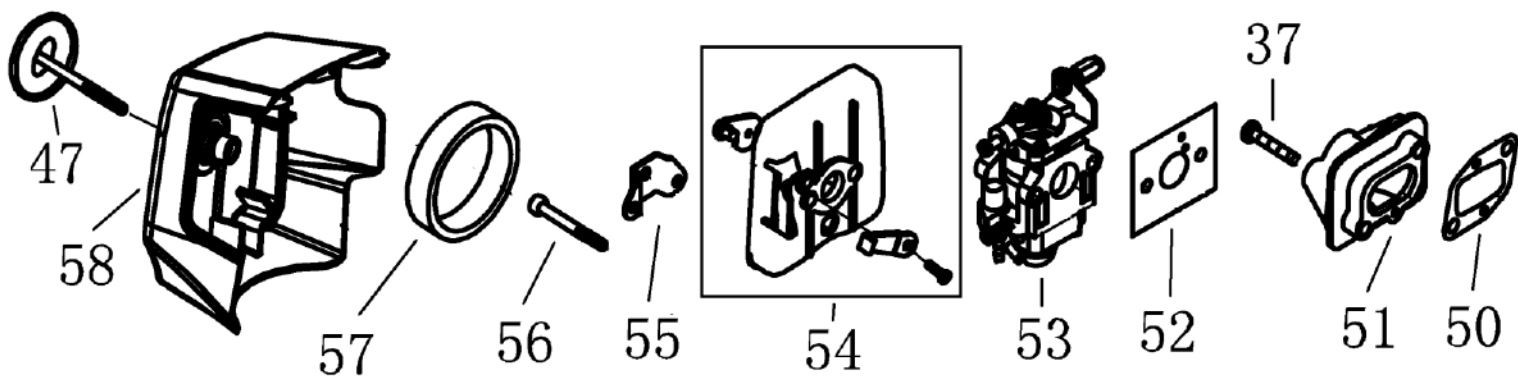

№	Артикул	Наименование	Σ	№	Артикул	Наименование	Σ
37	03010010058	Болт М5х25	6	54	70030040327	Опора воздушного фильтра	1
47	02110030079	Болт крепления крышки фильтра	1	55	02020161004	Плата опоры	1
50	02070010473	Прокладка под теплоизолятор	1	56	03010010077	Болт М5х55	2
51	043214110	Теплоизолятор	1	57	02090010044	Фильтр воздушный	1
52	02070010073	Прокладка под карбюратор	1	58	70030040107	Крышка воздушного фильтра	1
53	043251000	Карбюратор	1