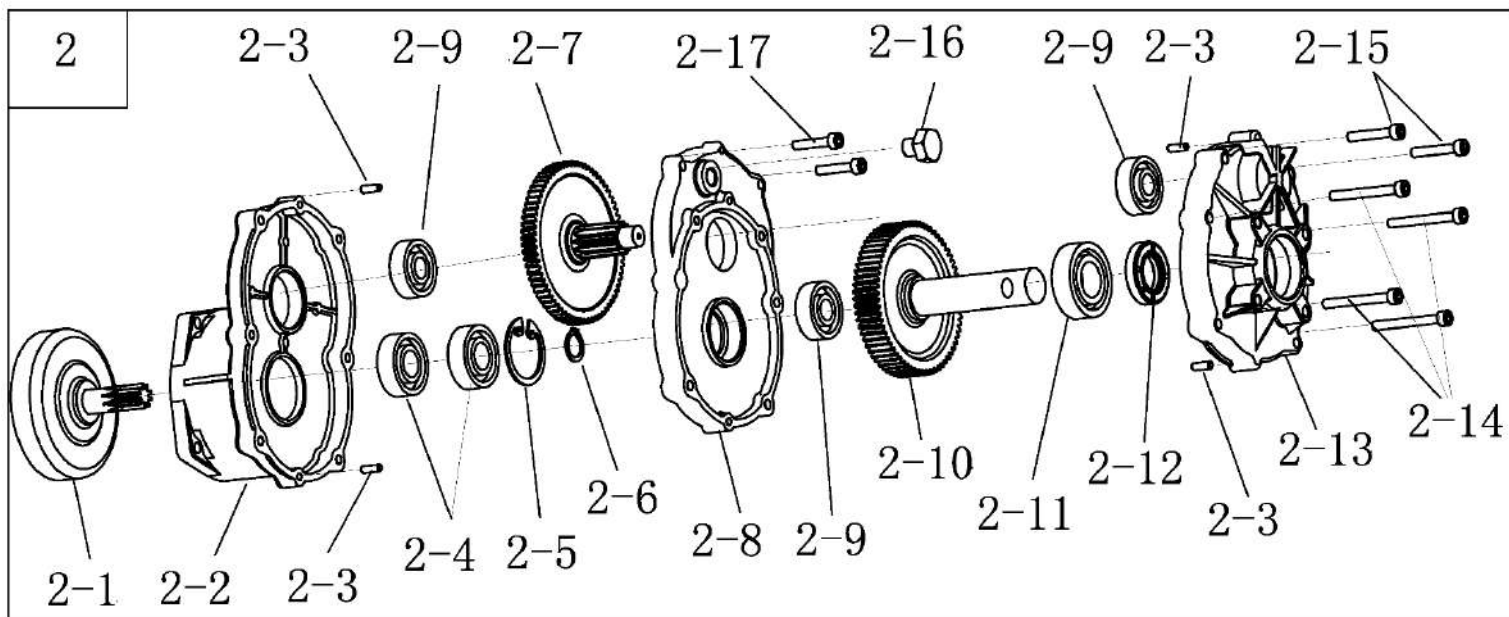

\* подробную детализовку ДВС, см. стр. 3

\*\* подробную детализовку, см. ниже

\*\*\* подробную детализовку см. стр. 2

| №   | Артикул       | Наименование                    | Σ | №    | Артикул       | Наименование              | Σ |
|-----|---------------|---------------------------------|---|------|---------------|---------------------------|---|
| 2   | 70080070035TU | Редуктор, комплект              | 1 | 2-9  | 03090010034   | Подшипник 6201            | 3 |
| 2-1 | 02020050015   | Барaban сцепления               | 1 | 2-10 | 80020030002   | Шестерня ведомая          | 1 |
| 2-2 | 70070080035   | Корпус редуктора, верх          | 1 | 2-11 | 521010010201  | Подшипник 6004            | 1 |
| 2-3 | 03060010004   | Штифт                           | 4 | 2-12 | 980203573     | Сальник редуктора 20x35x7 | 1 |
| 2-4 | 04035303004   | Подшипник 6202                  | 2 | 2-13 | 70070080034TU | Корпус редуктора, низ     | 1 |
| 2-5 | 03120020004   | Кольцо стопорное                | 1 | 2-14 | 03010010033   | Болт М5х45                | 4 |
| 2-6 | 03120010005   | Кольцо стопорное                | 1 | 2-15 | 03010010046   | Болт М5х30                | 2 |
| 2-7 | 80020030001   | Шестерня ведущая                | 1 | 2-16 | 03010110037   | Болт-заглушка М10х10      | 1 |
| 2-8 | 70070080036   | Корпус редуктора, средняя часть | 1 | 2-17 | 03010010011   | Болт М5х25                | 2 |