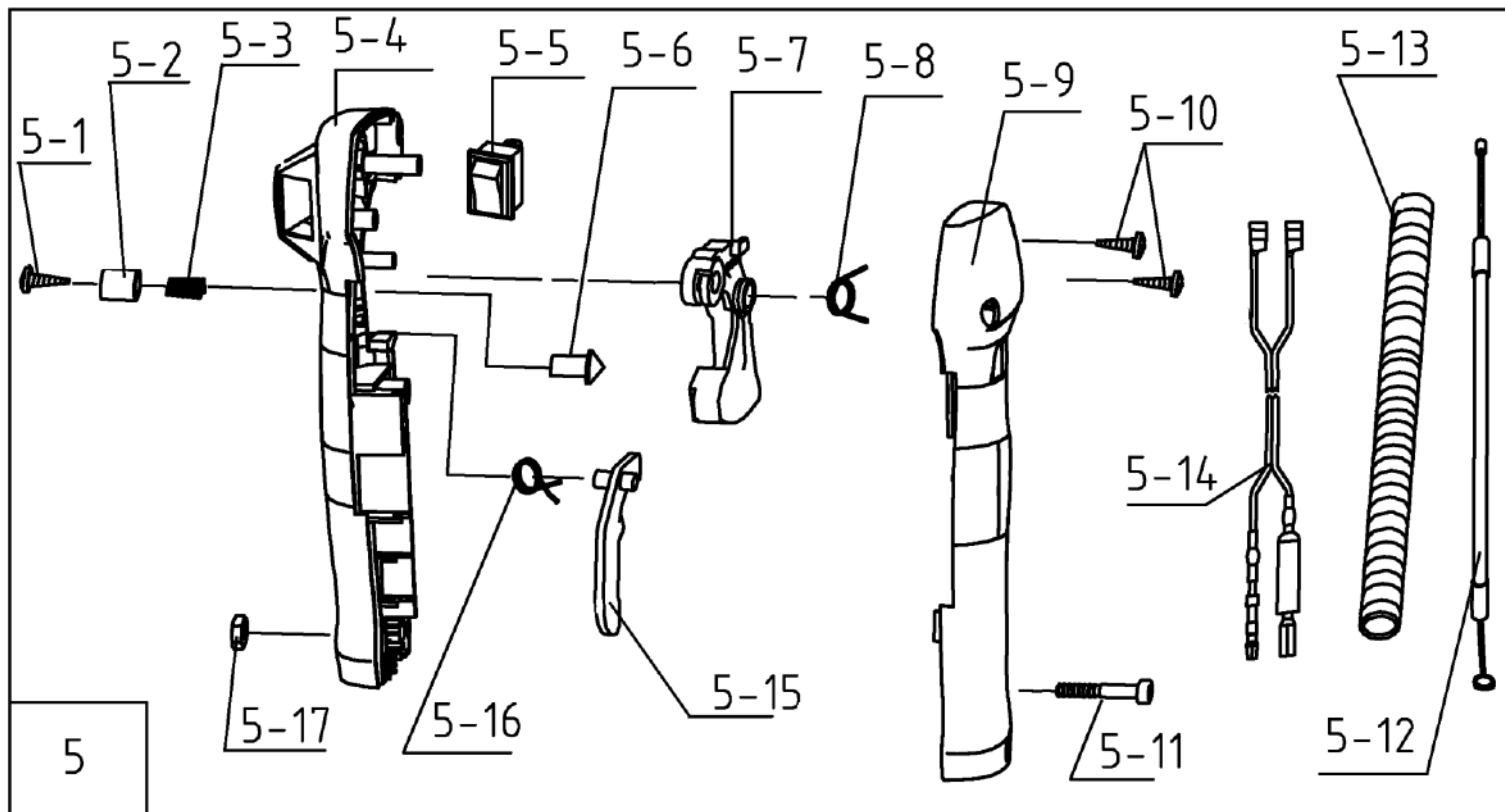

\* подробную детализовку ДВС, см. стр. 3

\*\* подробную детализовку, см. ниже

\*\*\* подробную детализовку см. стр. 2

| №   | Артикул       | Наименование                    | Σ | №    | Артикул       | Наименование              | Σ |
|-----|---------------|---------------------------------|---|------|---------------|---------------------------|---|
| 2   | 70080070035TU | Редуктор, комплект              | 1 | 2-9  | 03090010034   | Подшипник 6201            | 3 |
| 2-1 | 02020050015   | Барaban сцепления               | 1 | 2-10 | 80020030002   | Шестерня ведомая          | 1 |
| 2-2 | 70070080035   | Корпус редуктора, верх          | 1 | 2-11 | 521010010201  | Подшипник 6004            | 1 |
| 2-3 | 03060010004   | Штифт                           | 4 | 2-12 | 980203573     | Сальник редуктора 20x35x7 | 1 |
| 2-4 | 04035303004   | Подшипник 6202                  | 2 | 2-13 | 70070080034TU | Корпус редуктора, низ     | 1 |
| 2-5 | 03120020004   | Кольцо стопорное                | 1 | 2-14 | 03010010033   | Болт М5х45                | 4 |
| 2-6 | 03120010005   | Кольцо стопорное                | 1 | 2-15 | 03010010046   | Болт М5х30                | 2 |
| 2-7 | 80020030001   | Шестерня ведущая                | 1 | 2-16 | 03010110037   | Болт-заглушка М10х10      | 1 |
| 2-8 | 70070080036   | Корпус редуктора, средняя часть | 1 | 2-17 | 03010010011   | Болт М5х25                | 2 |