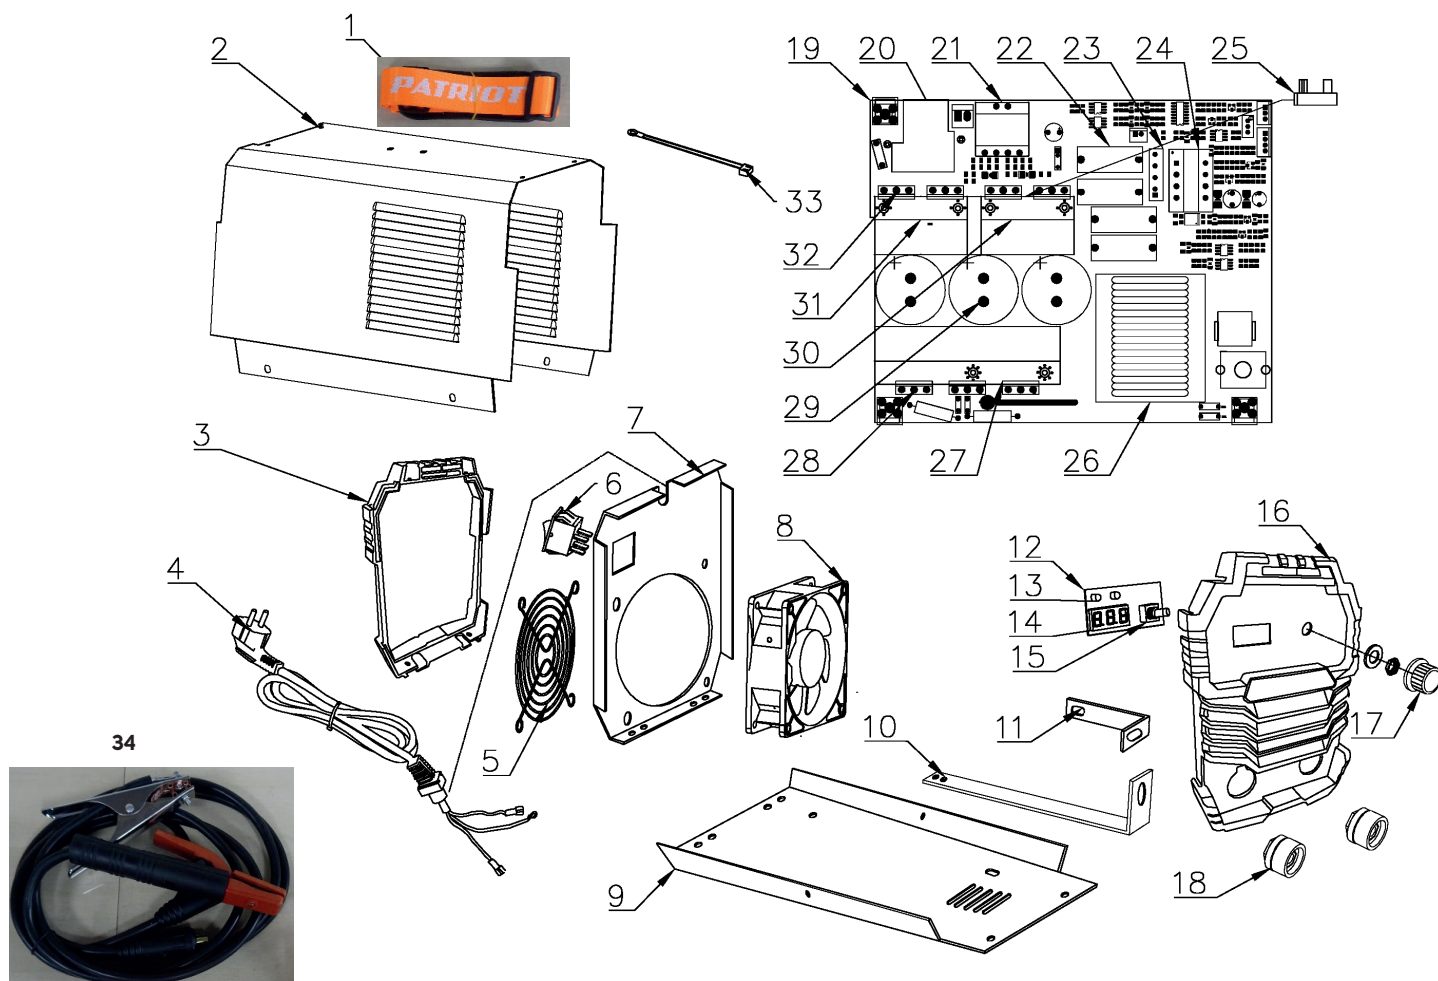

WM 230D

АППАРАТ СВАРОЧНЫЙ ИНВЕРТОРНЫЙ

АРТИКУЛ: 605 30 2023

EAN8 - 20121464

РЕЛИЗ: 11.2021

ДЕТАЛИРОВКА ИЗДЕЛИЯ

PATRIOT

#	АРТИКУЛ	ОПИСАНИЕ	КОЛ-ВО
1	008030772	Ремень переноса	1
2	008030773	Крышка корпуса	1
3	008030774	Рамка задней панели	1
4	008030775	Сетевой кабель с вилкой	1
5	008030776	Защитная решётка вентилятора	1
6	008030777	Выключатель	1
7	008030778	Панель корпуса задняя	1
8	008030779	Вентилятор	1
9	008030780	Корпус	1
10	008030781	Шина клеммы длинная	1
11	008030782	Шина клеммы короткая	1
13	008030783	Индикатор сети (зеленый)	1
13.1	008030784	Индикатор перегрева (желтый)	1
14	008030785	Цифровой дисплей	1
15	008030786	Потенциометр	1
12-15	008030787	Плата панели управления в сборе	1
16	008030788	Панель корпуса передняя	1
17	008030789	Ручка регулировки	1
18	008030790	Разъем подключения проводов (Ф50)	2
20	008030791	Реле	1
21	008030792	Приводной трансформатор	1
22	008030793	Конденсатор СВВ	1

#	АРТИКУЛ	ОПИСАНИЕ	КОЛ-ВО
23	008030794	Коммутатор	1
24	008030795	Вспомогательный трансформатор	1
25	008030796	Выпрямительный мост	1
26	008030797	Главный трансформатор	1
27	008030798	Радиатор выпрямителя	1
28	008030799	Диод	1
29	008030800	Конденсатор	1
30	008030801	Радиатор А	1
31	008030802	Радиатор В	1
32	008030803	Транзистор IGBT	1
33	008030804	Термодатчик	1
19-33	008030805	Плата управления в сборе	1
34	008030806	Сварочные провода (комплект)(Ф50)	1