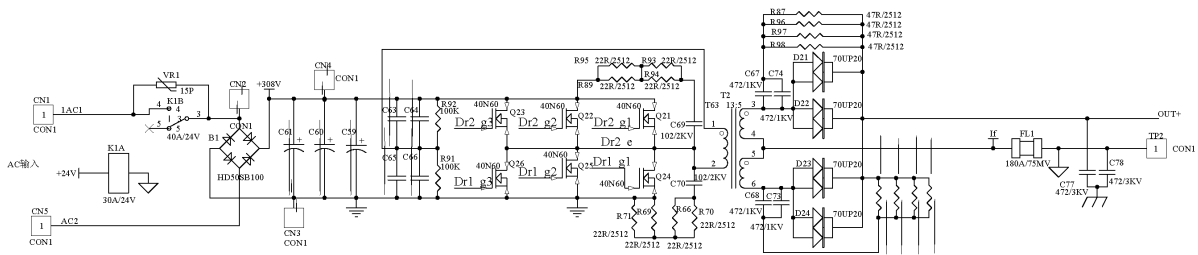

WM 230D

АППАРАТ СВАРОЧНЫЙ ИНВЕРТОРНЫЙ

АРТИКУЛ: 605 30 2023

EAN8 - 20121464

РЕЛИЗ: 11.2021

ДЕТАЛИРОВКА ИЗДЕЛИЯ

PATRIOT

#	АРТИКУЛ	ОПИСАНИЕ	КОЛ-ВО
1	008030772	Ремень переноса	1
2	008030773	Крышка корпуса	1
3	008030774	Рамка задней панели	1
4	008030775	Сетевой кабель с вилкой	1
5	008030776	Защитная решётка вентилятора	1
6	008030777	Выключатель	1
7	008030778	Панель корпуса задняя	1
8	008030779	Вентилятор	1
9	008030780	Корпус	1
10	008030781	Шина клеммы длинная	1
11	008030782	Шина клеммы короткая	1
13	008030783	Индикатор сети (зеленый)	1
13.1	008030784	Индикатор перегрева (желтый)	1
14	008030785	Цифровой дисплей	1
15	008030786	Потенциометр	1
12-15	008030787	Плата панели управления в сборе	1
16	008030788	Панель корпуса передняя	1
17	008030789	Ручка регулировки	1
18	008030790	Разъем подключения проводов (Ф50)	2
20	008030791	Реле	1
21	008030792	Приводной трансформатор	1
22	008030793	Конденсатор СВВ	1

#	АРТИКУЛ	ОПИСАНИЕ	КОЛ-ВО
23	008030794	Коммутатор	1
24	008030795	Вспомогательный трансформатор	1
25	008030796	Выпрямительный мост	1
26	008030797	Главный трансформатор	1
27	008030798	Радиатор выпрямителя	1
28	008030799	Диод	1
29	008030800	Конденсатор	1
30	008030801	Радиатор А	1
31	008030802	Радиатор В	1
32	008030803	Транзистор IGBT	1
33	008030804	Термодатчик	1
19-33	008030805	Плата управления в сборе	1
34	008030806	Сварочные провода (комплект)(Ф50)	1