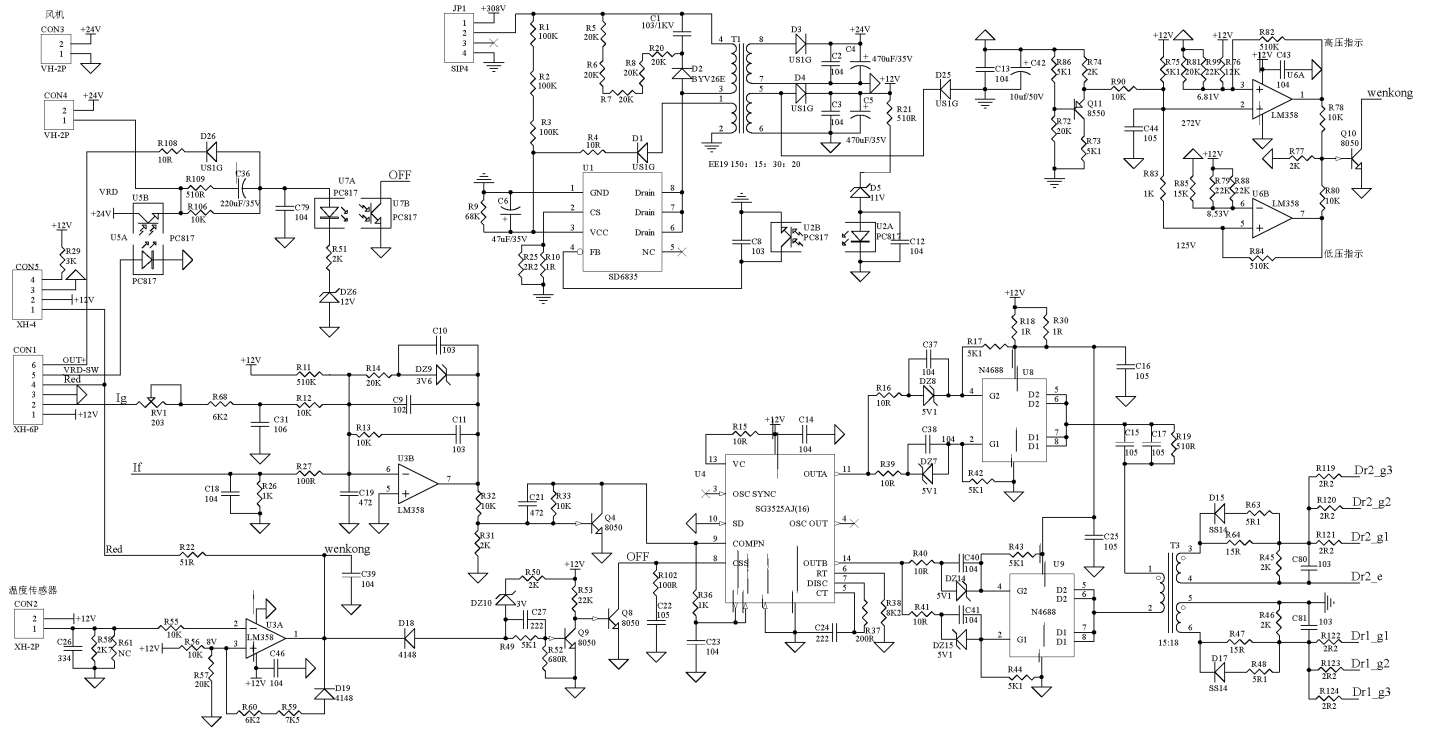

WM 230D

АППАРАТ СВАРОЧНЫЙ ИНВЕРТОРНЫЙ

АРТИКУЛ: 605 30 2023

EAN8 - 20121464

РЕЛИЗ: 11.2021

ДЕТАЛИРОВКА ИЗДЕЛИЯ

PATRIOT

#	АРТИКУЛ	ОПИСАНИЕ	КОЛ-ВО
1	008030772	Ремень переноса	1
2	008030773	Крышка корпуса	1
3	008030774	Рамка задней панели	1
4	008030775	Сетевой кабель с вилкой	1
5	008030776	Защитная решётка вентилятора	1
6	008030777	Выключатель	1
7	008030778	Панель корпуса задняя	1
8	008030779	Вентилятор	1
9	008030780	Корпус	1
10	008030781	Шина клеммы длинная	1
11	008030782	Шина клеммы короткая	1
13	008030783	Индикатор сети (зеленый)	1
13.1	008030784	Индикатор перегрева (желтый)	1
14	008030785	Цифровой дисплей	1
15	008030786	Потенциометр	1
12-15	008030787	Плата панели управления в сборе	1
16	008030788	Панель корпуса передняя	1
17	008030789	Ручка регулировки	1
18	008030790	Разъем подключения проводов (Ф50)	2
20	008030791	Реле	1
21	008030792	Приводной трансформатор	1
22	008030793	Конденсатор СВВ	1

#	АРТИКУЛ	ОПИСАНИЕ	КОЛ-ВО
23	008030794	Коммутатор	1
24	008030795	Вспомогательный трансформатор	1
25	008030796	Выпрямительный мост	1
26	008030797	Главный трансформатор	1
27	008030798	Радиатор выпрямителя	1
28	008030799	Диод	1
29	008030800	Конденсатор	1
30	008030801	Радиатор А	1
31	008030802	Радиатор В	1
32	008030803	Транзистор IGBT	1
33	008030804	Термодатчик	1
19-33	008030805	Плата управления в сборе	1
34	008030806	Сварочные провода (комплект)(Ф50)	1