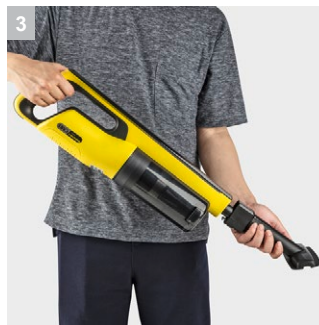

VC 4s Cordless Plus *EU

Удобный благодаря отсутствию кабеля, универсальный и способный работать до 1 ч от одного заряда: наш пылесос «2 в 1» VC 4s Cordless Plus впечатляет превосходными результатами уборки во всем доме.

1 Удобство выполнения работ

- Узкий корпус и оптимальное распределение массы для уборки без переутомления.
- Эргономичная конструкция выключателя и двойной рукоятки для удобной работы с пылесосом в обоих вариантах (ручным или вертикальным).

2 Превосходная сила всасывания

- С высокоскоростным бесщеточным двигателем и большой моторизованной насадкой для пола.
- Мультициклонная система с фильтром HEPA 12 для обеспечения стабильной силы всасывания.