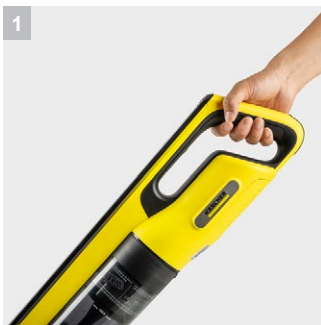

VC 4s Cordless Plus *EU

Удобный благодаря отсутствию кабеля, универсальный и способный работать до 1 ч от одного заряда: наш пылесос «2 в 1» VC 4s Cordless Plus впечатляет превосходными результатами уборки во всем доме.

1 Удобство выполнения работ

- Узкий корпус и оптимальное распределение массы для уборки без переутомления.
- Эргономичная конструкция выключателя и двойной рукоятки для удобной работы с пылесосом в обоих вариантах (ручным или вертикальным).