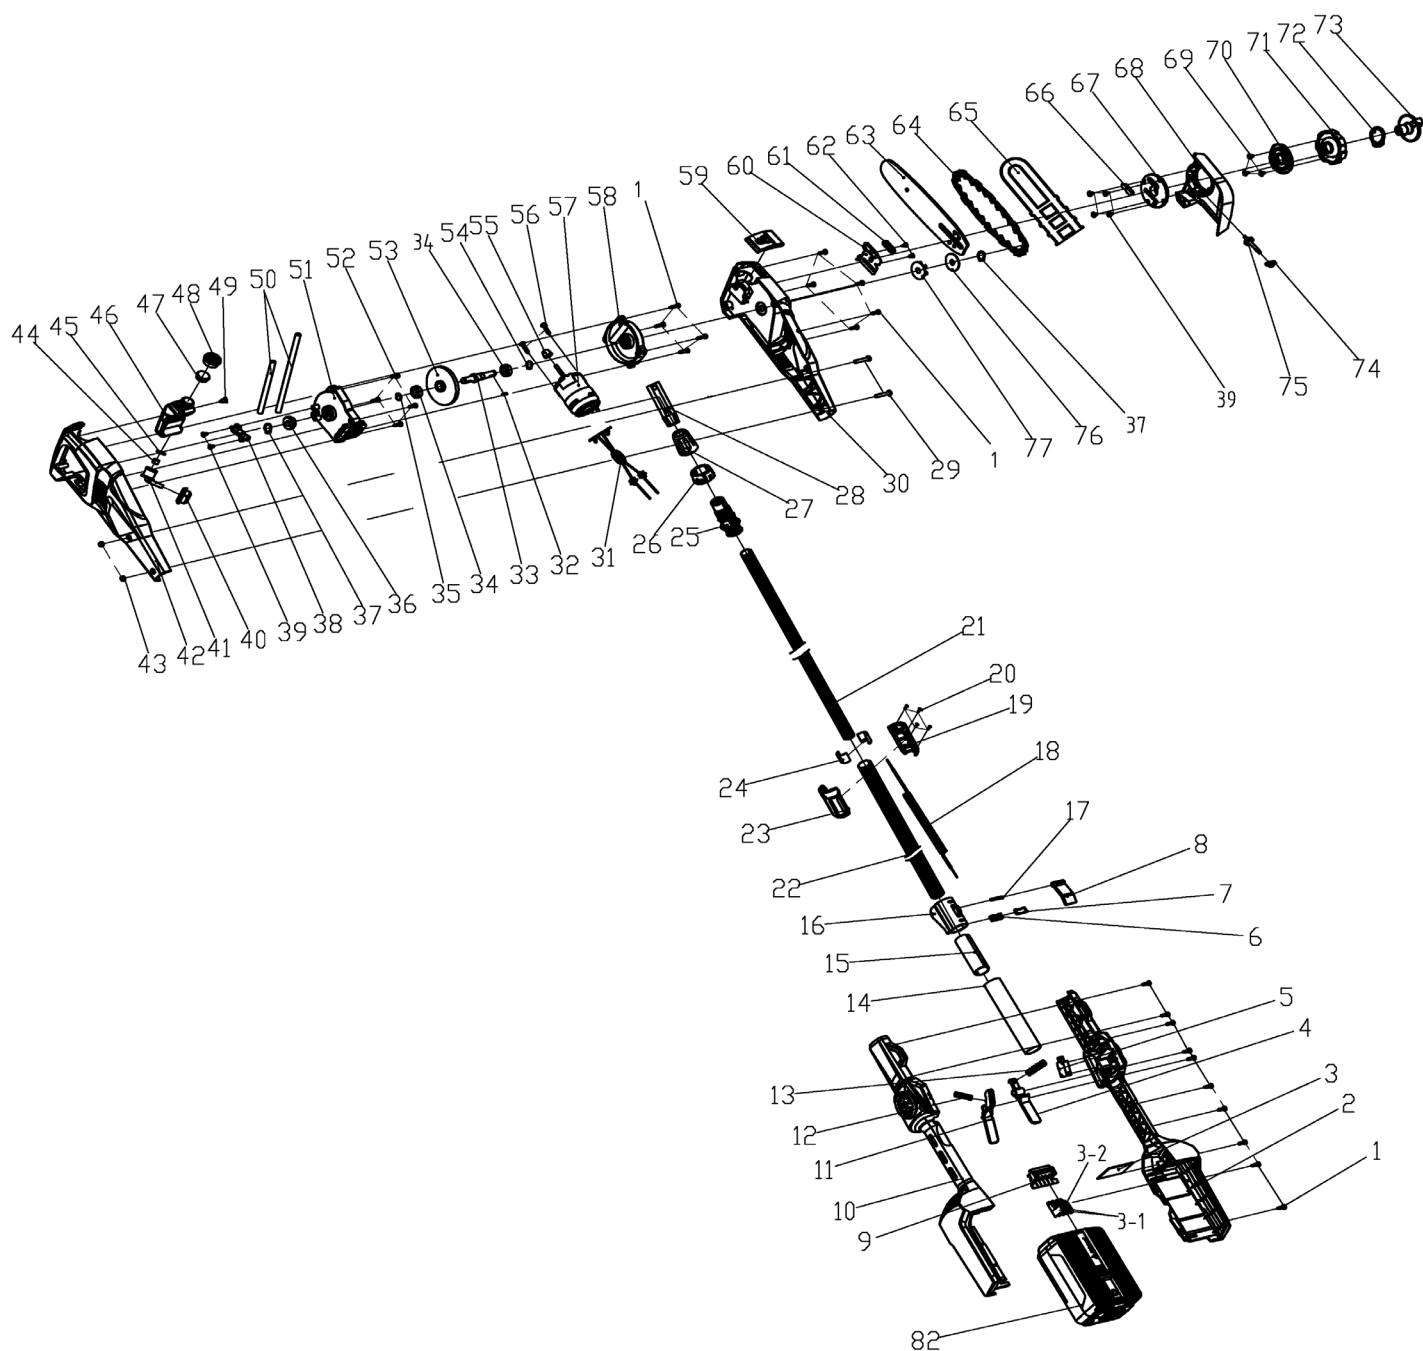

CP 420 Li

ВЫСОТОРЕЗ АККУМУЛЯТОРНЫЙ

АРТИКУЛ: 220 20 0420

EAN8 - 20082567

РЕЛИЗ: 03.2019

ДЕТАЛИРОВКА ИЗДЕЛИЯ

PATRIOT

РИСУНОК А

АРТИКУЛ: 220 20 0420

#	АРТИКУЛ	ОПИСАНИЕ	КОЛ-ВО
1	010030321	Саморез	19
2	010030322	Корпус ручки правая часть	1
3	010030323	Плата управления	1
3.1	010030324	Контакты 1	2
3.2	010030325	Контакты 2	1
4	010030326	Клавиша блокировки	1
5	010030327	Микровыключатель	1
6	010030328	Демпфер	1
7	010030329	Фиксатор демпфера	1
8	010030330	Запирающая пластина	1

РИСУНОК А
 АРТИКУЛ: 220 20 0420

#	АРТИКУЛ	ОПИСАНИЕ	КОЛ-ВО
63	020090130	Шина	1
64	020090131	Цепь	1
65	020090132	Чехол	1
66	010030385	Уплотнение	1
67	010030386	Крышка фиксатор	1
68	010030387	Боковая крышка	1
69	010030388	Саморез	3
70	010030389	Шестерня натяжителя	1
71	010030390	Крышка шестерни натяжителя	1
72	010030391	Стопорное кольцо 3	1
73	010030392	Фиксатор натяжения	1
74	010030393	Шток натяжителя	1
75	010030394	Винт штока натяжителя	1
74-75	010030395	Натяжитель (комплект)	1
76	010030396	Кольцо цепного колеса	1
77	010030397	Цепное колесо (6 зубов)	1
78	010030398	Ремень	1
79	010030399	Ремень спины	1