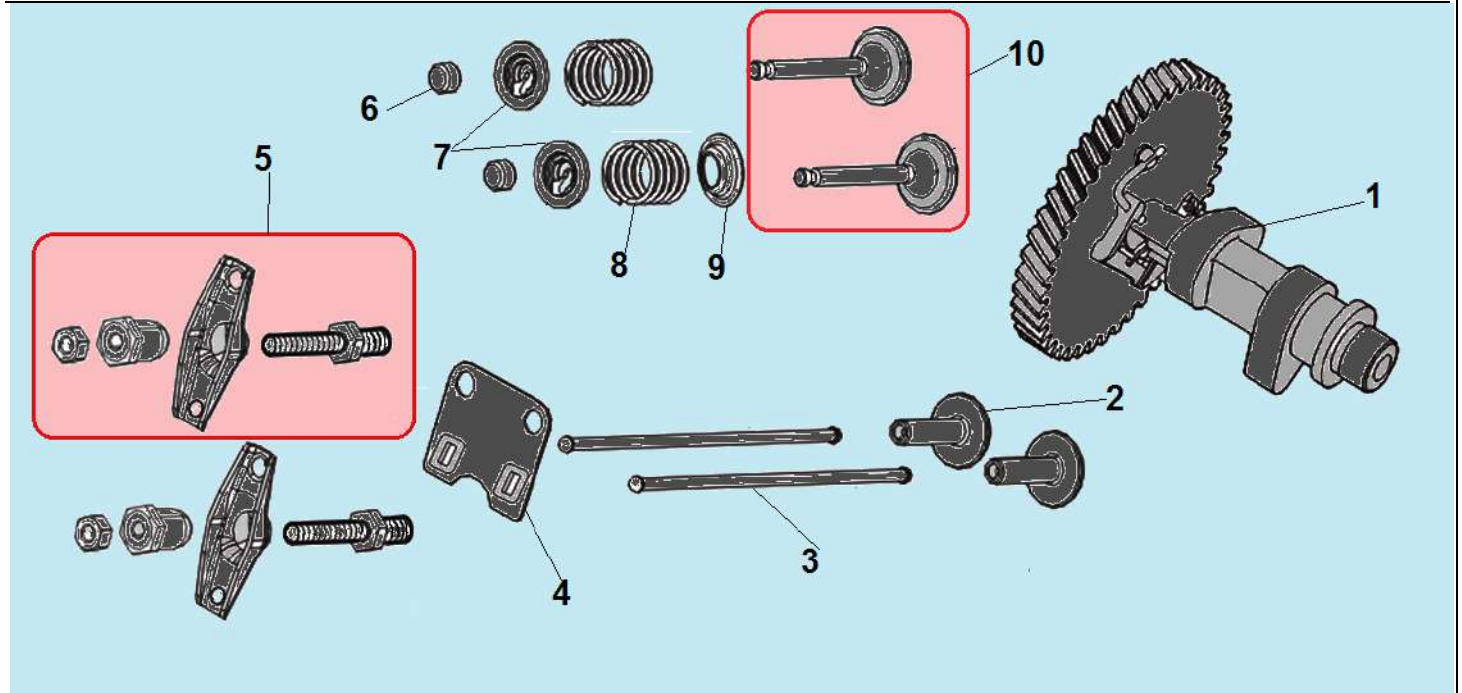

№	Артикул	Наименование	К-во	№	Артикул	Наименование	К-во
1	140020114-0001/ DBF005	Распредвал	1	6	140320001-0001	Колпачек клапана	2
2	140690003-0001	Тарелка толкателя клапана	2	7	140380017-0001	Сухарь клапана	2
3	DAF015	Толкатель клапана	2	8	140340022-0001	Пружина клапана	2
4	DAF003	Направляющая толкателей клапана	1	9	140400011-0001/ DAA004	Колпачек масляесъемный	1
5	140450022-0001/ DAF004	Коромысло клапана комплект	2	10	500550024-0001	Клапана комплект	1