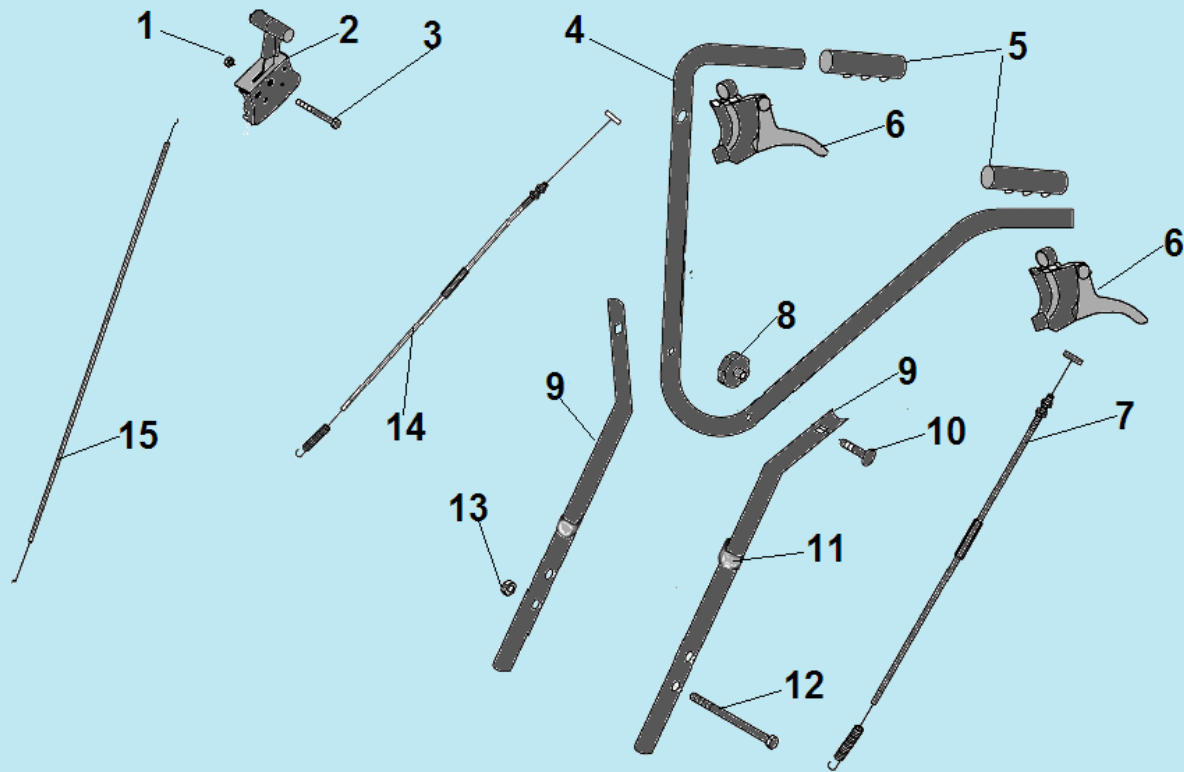

№	Артикул	Наименование	К-во	№	Артикул	Наименование	К-во
1		Двигатель 196 см³	1	13	801069	Подшипник 6003-2RS шестерни заднего хода	1
2	HY047	Боковой лист кожуха ремня	1	14	801034	Втулка шестерни	1
3	HY010	Шайба шестерни	1	15	HY029	Стопорное кольцо	1
4	HY011/ 804025	Шестерня заднего хода маленькая	1	16	HY040	Пружина кронштейна	1
5	HY014	Шкив ремня на двигатель	1	17	HY044	Кронштейн ролика	1
6	HY013	Шайба	1	18	HY038	Ролик натяжения ремня	1
7	HY015	Болт крепления шкива	1	19	HY037	Стопорное кольцо	1
8	HY012	Пружина ролика натяжения ремня	1	20	807015	Ремень заднего хода M37	1
9	HY023	Кронштейн ролика	1	21	807006/ HY208	Ремень переднего хода	1
10	HY025	Ролик натяжения ремня переднего хода	1	22	HY207	Шкив ремня на редуктор	1
11	HY008	Кольцо стопорное	1	13	SB-103	Штифт крепления шкива 6x30	1
12	HY031	Шестерня заднего хода(пластик)	1				

№	Артикул	Наименование	К-во	№	Артикул	Наименование	К-во
1	801022	Гайка крепления рычага	1	9	808003	Рукоятка нижняя	2
2	802079	Рычаг газа	1	10	801013	Болт крепления рукоятки	2
3	801015	Болт крепления рычага	1	11	НУ118	Хомут для кабеля	2
4	НУ104	Рукоятка рабочая верхняя	1	12	801007	Болт крепления нижней рукоятки	2
5	НУ105	Ручка верхней рукоятки	2	13	801024	Гайка крепления нижней рукоятки	2
6	НУ106	Рукоятка сцепления	2	14	НУ117	Трос хода вперед	1
7	НУ111	Трос хода назад	1	15	807027	Трос газа	1
8	801029	Гайка крепления верхней рукоятки	2	16			

№	Артикул	Наименование	К-во	№	Артикул	Наименование	К-во
1	DB07A000CH	Картер 196 см³	1	6	380450531-0001	Шайба	1
2	380650347-0001/ DAC010	Сальник коленвала 41,25x25x6	1	7	171630001-0001	Вал регулятора оборотов	1
3	110260025-0001	Болт для слива масла M10x15	2	8	<b>FAK000</b>	<b>Центробежный регулятор</b>	<b>1</b>
4	301061200700	Датчик уровня масла	1	9	521010010501	Подшипник 6205	1
5	381350004-0001	Шплинт	1	10	281850150-0001	Датчик уровня масла (в картере)	1