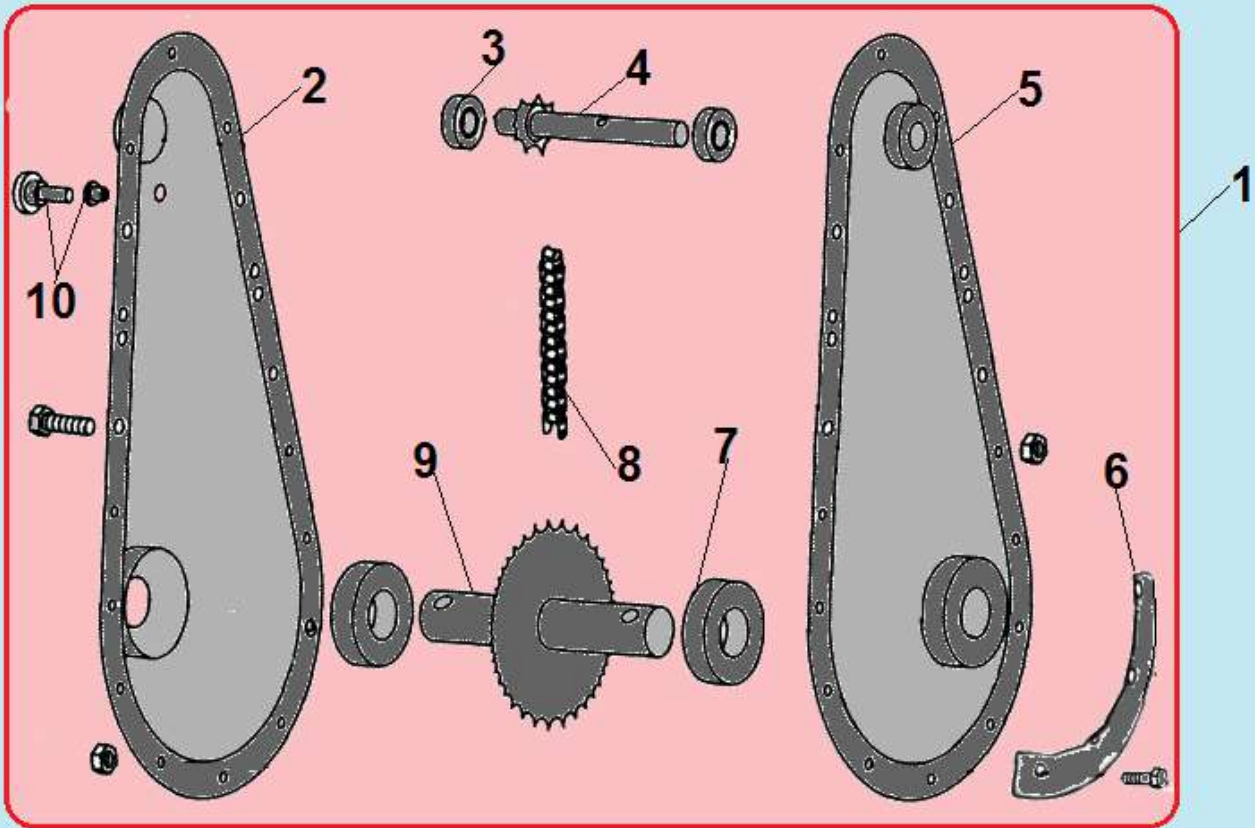

№	Артикул	Наименование	К-во	№	Артикул	Наименование	К-во
1		Двигатель 196 см³	1	13	801069	Подшипник 6003-2RS шестерни заднего хода	1
2	HY047	Боковой лист кожуха ремня	1	14	801034	Втулка шестерни	1
3	HY010	Шайба шестерни	1	15	HY029	Стопорное кольцо	1
4	HY011/ 804025	Шестерня заднего хода маленькая	1	16	HY040	Пружина кронштейна	1
5	HY014	Шкив ремня на двигатель	1	17	HY044	Кронштейн ролика	1
6	HY013	Шайба	1	18	HY038	Ролик натяжения ремня	1
7	HY015	Болт крепления шкива	1	19	HY037	Стопорное кольцо	1
8	HY012	Пружина ролика натяжения ремня	1	20	807015	Ремень заднего хода M37	1
9	HY023	Кронштейн ролика	1	21	807006/ HY208	Ремень переднего хода	1
10	HY025	Ролик натяжения ремня переднего хода	1	22	HY207	Шкив ремня на редуктор	1
11	HY008	Кольцо стопорное	1	13	SB-103	Штифт крепления шкива 6x30	1
12	HY031	Шестерня заднего хода(пластик)	1				

№	Артикул	Наименование	К-во	№	Артикул	Наименование	К-во
1	801022	Гайка крепления рычага	1	9	808003	Рукоятка нижняя	2
2	802079	Рычаг газа	1	10	801013	Болт крепления рукоятки	2
3	801015	Болт крепления рычага	1	11	НУ118	Хомут для кабеля	2
4	НУ104	Рукоятка рабочая верхняя	1	12	801007	Болт крепления нижней рукоятки	2
5	НУ105	Ручка верхней рукоятки	2	13	801024	Гайка крепления нижней рукоятки	2
6	НУ106	Рукоятка сцепления	2	14	НУ117	Трос хода вперед	1
7	НУ111	Трос хода назад	1	15	807027	Трос газа	1
8	801029	Гайка крепления верхней рукоятки	2	16			

№	Артикул	Наименование	К-во	№	Артикул	Наименование	К-во
<b>1</b>	<b>HY319</b>	<b>Редуктор комплект</b>	<b>1</b>	6	HY322	Накладка редуктора	1
2	HY300	Корпус правая половина	1	7	HY310	Подшипник 6206-2RS вала фрез	2
3	801069	Подшипник 6003-2RS верхнего вала	2	8	HY318	Цепь приводная	1
4	HY303	Вал верхний	1	9	HY312	Вал привода фрез	1
5	HY307	Корпус левая половина	1	10	802047	Пробка	1