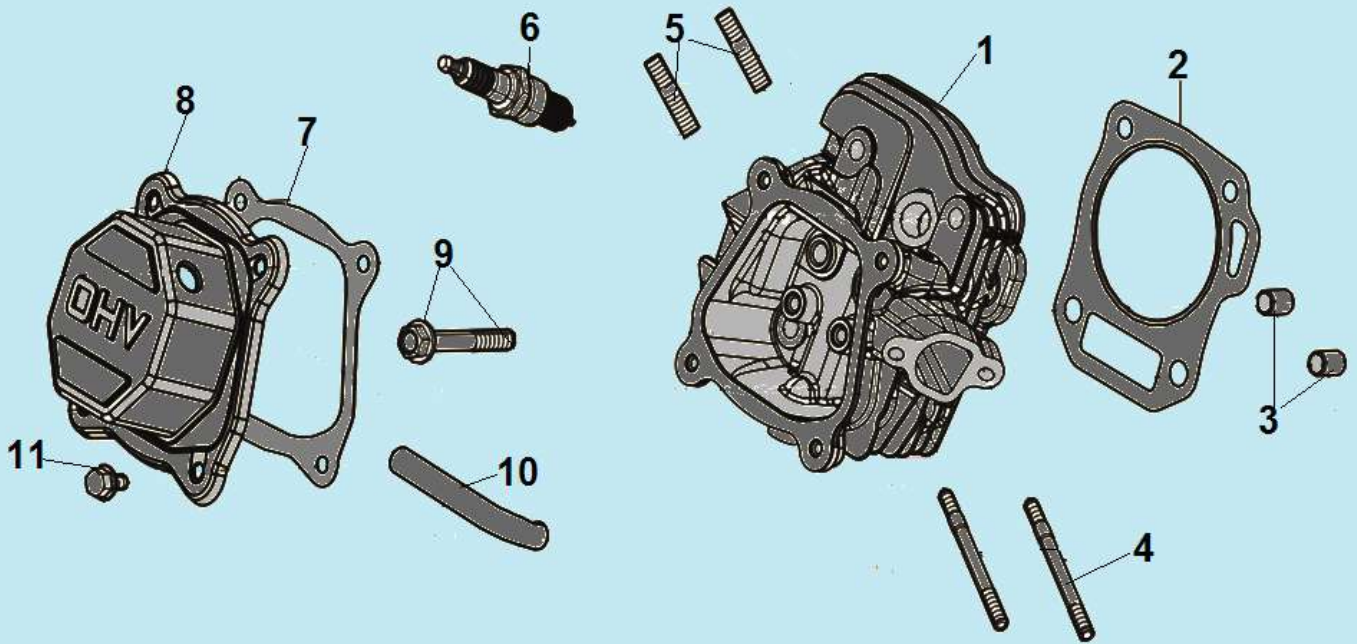

№	Артикул	Наименование	К-во	№	Артикул	Наименование	К-во
1	DBA001	Головка цилиндра	1	7	DA03B000/ 012020001100	Прокладка крышки клапанов	1
2	012020008100	Прокладка головки цилиндра	1	8	DAA003	Крышка клапанов	1
3	97008014	Штифт 10x16	2	9	380140336-0001	Болт М8х60	4
4	380180093-0001	Шпилька крепления карбюратора М6х113,5 мм	2	10	DVC004	Шланг сапуна	1
5	380180098-0001	Шпилька крепления глушителя М8х34	2	11	380140215-0003	Болт М6х14	4
6	F7RTC	Свеча зажигания	1	12