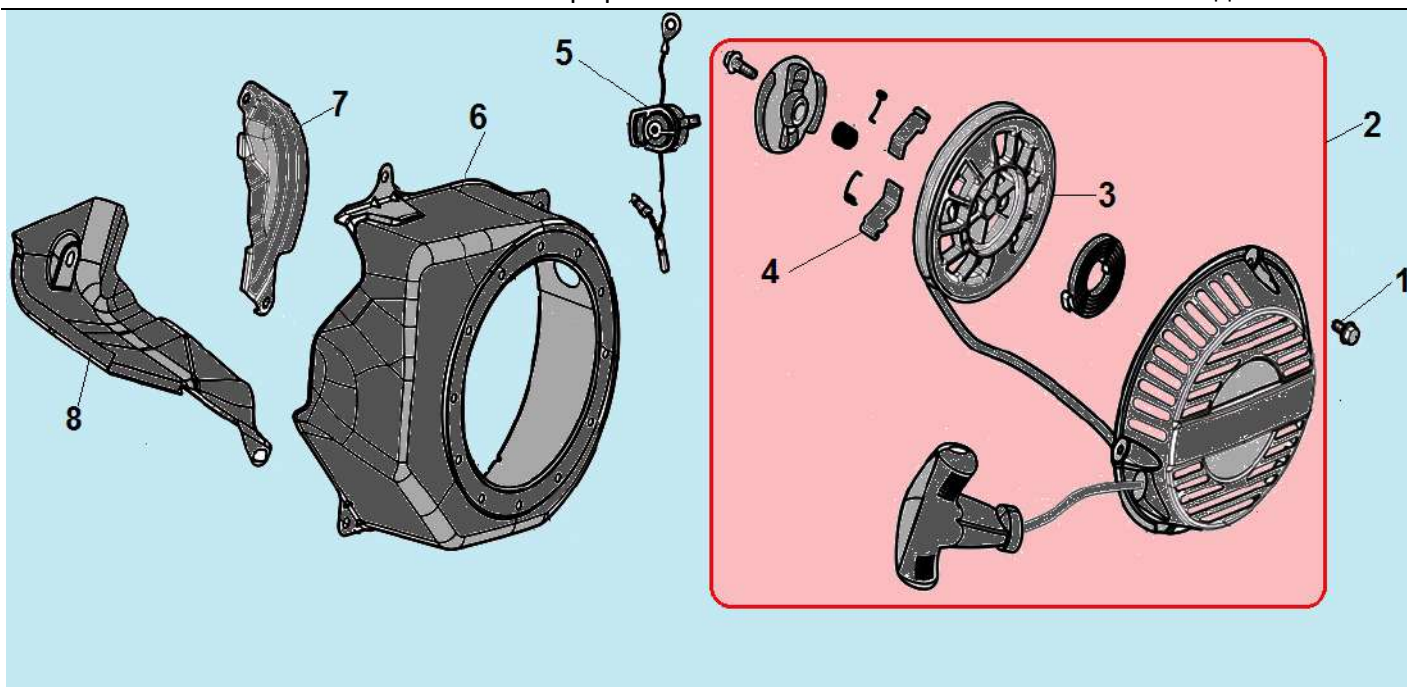

№	Артикул	Наименование	К-во	№	Артикул	Наименование	К-во
1	578706010BX	Болт М6х10	3	5	271660028-0001	Выключатель зажигания	1
2	DA04J011E31/ 193500011-0012	Стартер в сборе	1	6	160210005-0009	Кожух маховика	1
3	DBJ003	Барабан стартера	1	7	DAP003	Накладка цилиндра	1
4	193540003-0001	Собачка стартера	2	8	DAP002	Направляющая пластина	1

№	Артикул	Наименование	К-во	№	Артикул	Наименование	К-во
1	DAB003	Прокладка под корпус фильтра	1	4	DAB006	Прокладка под карбюратор	1
2	DBQ000	Карбюратор	1	5	FBC005/ 170440089-0001	Теплоизолятор	1
3	DBL012	Рычаг воздушной заслонки	1	6	DAB007	Прокладка под теплоизолятор	1