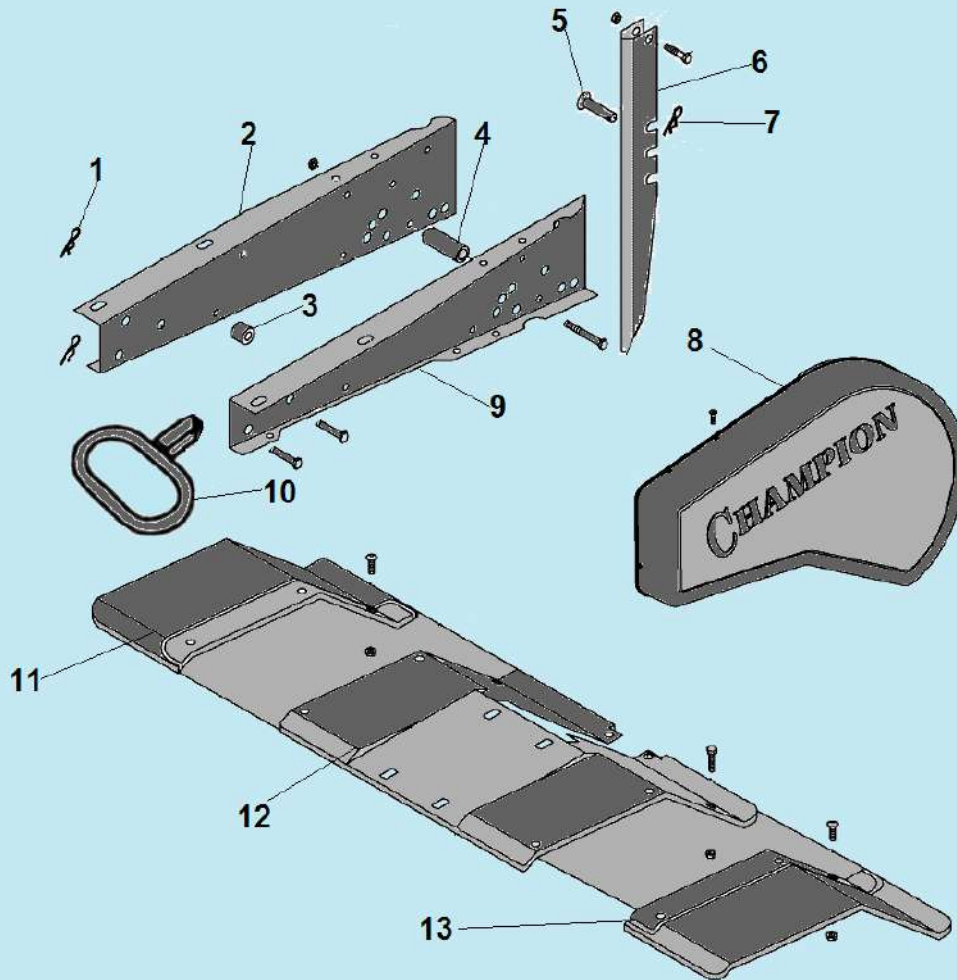

№	Артикул	Наименование	К-во	№	Артикул	Наименование	К-во
1		Двигатель 196 см³	1	13	801069	Подшипник 6003-2RS шестерни заднего хода	1
2	HY047	Боковой лист кожуха ремня	1	14	801034	Втулка шестерни	1
3	HY010	Шайба шестерни	1	15	HY029	Стопорное кольцо	1
4	HY011/ 804025	Шестерня заднего хода маленькая	1	16	HY040	Пружина кронштейна	1
5	HY014	Шкив ремня на двигатель	1	17	HY044	Кронштейн ролика	1
6	HY013	Шайба	1	18	HY038	Ролик натяжения ремня	1
7	HY015	Болт крепления шкива	1	19	HY037	Стопорное кольцо	1
8	HY012	Пружина ролика натяжения ремня	1	20	807015	Ремень заднего хода M37	1
9	HY023	Кронштейн ролика	1	21	807006/ HY208	Ремень переднего хода	1
10	HY025	Ролик натяжения ремня переднего хода	1	22	HY207	Шкив ремня на редуктор	1
11	HY008	Кольцо стопорное	1	13	SB-103	Штифт крепления шкива 6x30	1
12	HY031	Шестерня заднего хода(пластик)	1				

№	Артикул	Наименование	К-во	№	Артикул	Наименование	К-во
1	801022	Гайка крепления рычага	1	9	808003	Рукоятка нижняя	2
2	802079	Рычаг газа	1	10	801013	Болт крепления рукоятки	2
3	801015	Болт крепления рычага	1	11	НУ118	Хомут для кабеля	2
4	НУ104	Рукоятка рабочая верхняя	1	12	801007	Болт крепления нижней рукоятки	2
5	НУ105	Ручка верхней рукоятки	2	13	801024	Гайка крепления нижней рукоятки	2
6	НУ106	Рукоятка сцепления	2	14	НУ117	Трос хода вперед	1
7	НУ111	Трос хода назад	1	15	807027	Трос газа	1
8	801029	Гайка крепления верхней рукоятки	2	16			