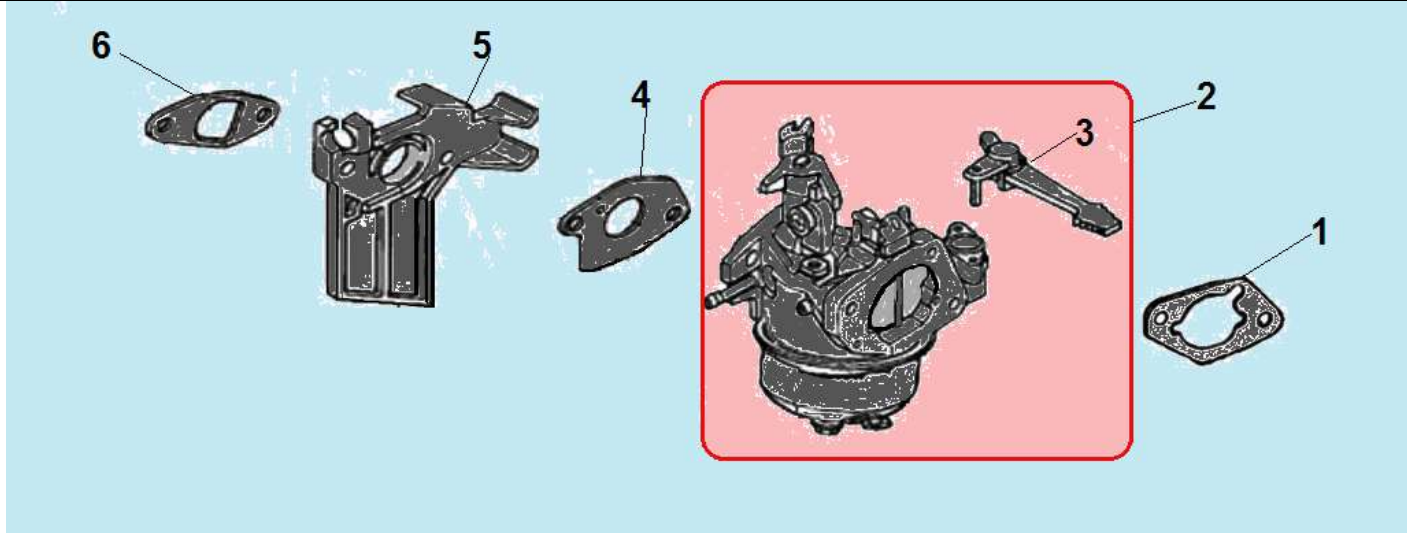

№	Артикул	Наименование	К-во	№	Артикул	Наименование	К-во
1	578706010BX	Болт М6х10	3	5	271660028-0001	Выключатель зажигания	1
2	DA04J011E31/ 193500011-0012	Стартер в сборе	1	6	160210005-0009	Кожух маховика	1
3	DBJ003	Барабан стартера	1	7	DAP003	Накладка цилиндра	1
4	193540003-0001	Собачка стартера	2	8	DAP002	Направляющая пластина	1