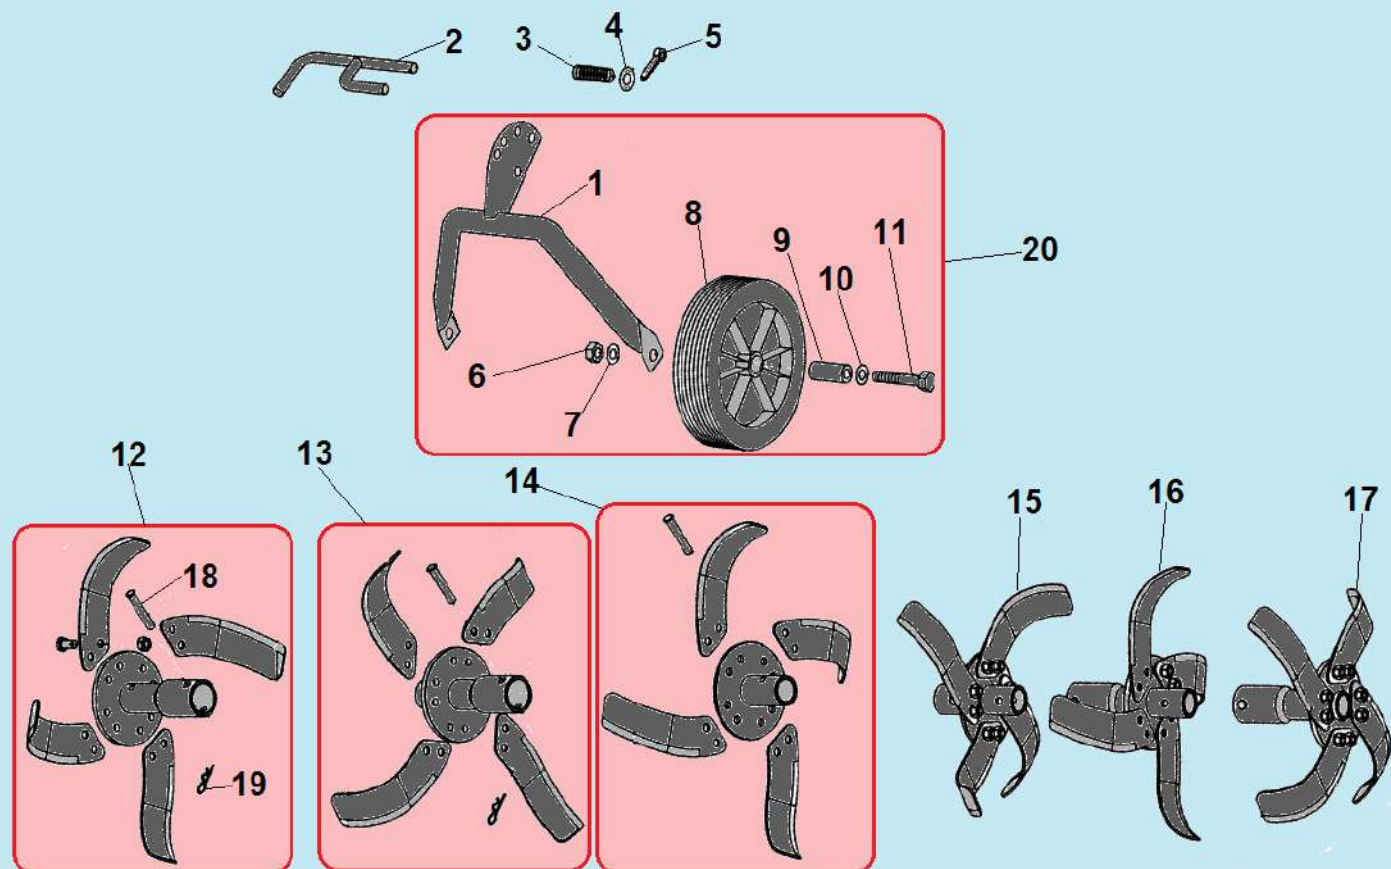

№	Артикул	Наименование	К-во	№	Артикул	Наименование	К-во
1	802048	Вилка колес	1	11	801010	Болт крепления колеса	2
2	HY401	Зажим вилки колес	1	12	C3020 / 803018	Фреза правая наружная	1
3	801064	Пружина зажима	1	13	C3027 / 803017	Фреза правая средняя	1
4	801052	Шайба кронштейна	1	14	C3021 / 803019	Фреза правая внутренняя	1
5	801040	Палец кронштейна	1	15	C3014 / 803020	Фреза левая внутренняя	1
6	801027	Гайка крепления колеса	2	16	C3024 / 803022	Фреза левая средняя	1
7	801051	Шайба	2	17	C3015 / 803021	Фреза левая наружная	1
8	HY408	Колесо 8x1,75	2	18	801042	Палец крепления фрез	6
9	801038	Втулка колеса	2	19	801040	Шплинт	6
10	801052	Шайба	2	20	HY412	Колеса комплект с вилкой	1