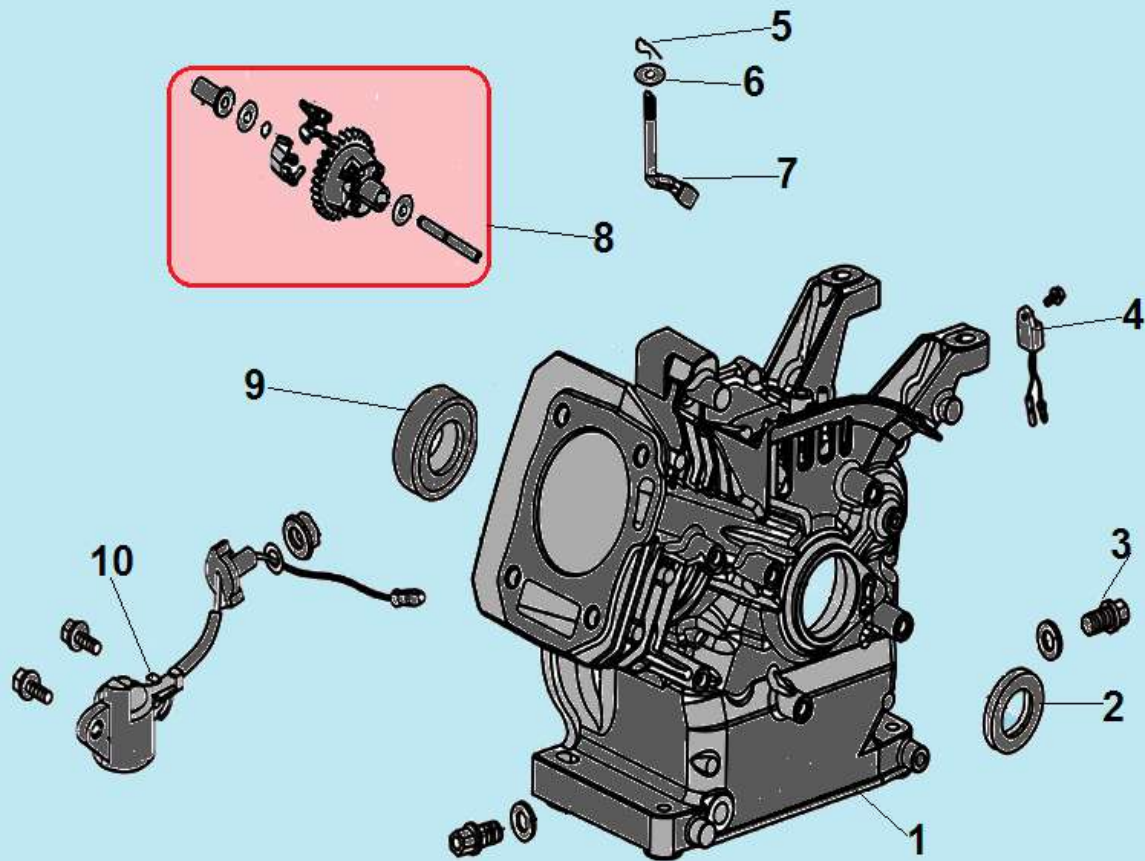

№	Артикул	Наименование	К-во	№	Артикул	Наименование	К-во
1	DB07A000CH	Картер 196 см³	1	6	380450531-0001	Шайба	1
2	380650347-0001/ DAC010	Сальник коленвала 41,25x25x6	1	7	171630001-0001	Вал регулятора оборотов	1
3	110260025-0001	Болт для слива масла M10x15	2	8	FAK000	Центробежный регулятор	1
4	301061200700	Датчик уровня масла	1	9	521010010501	Подшипник 6205	1
5	381350004-0001	Шплинт	1	10	281850150-0001	Датчик уровня масла (в картере)	1