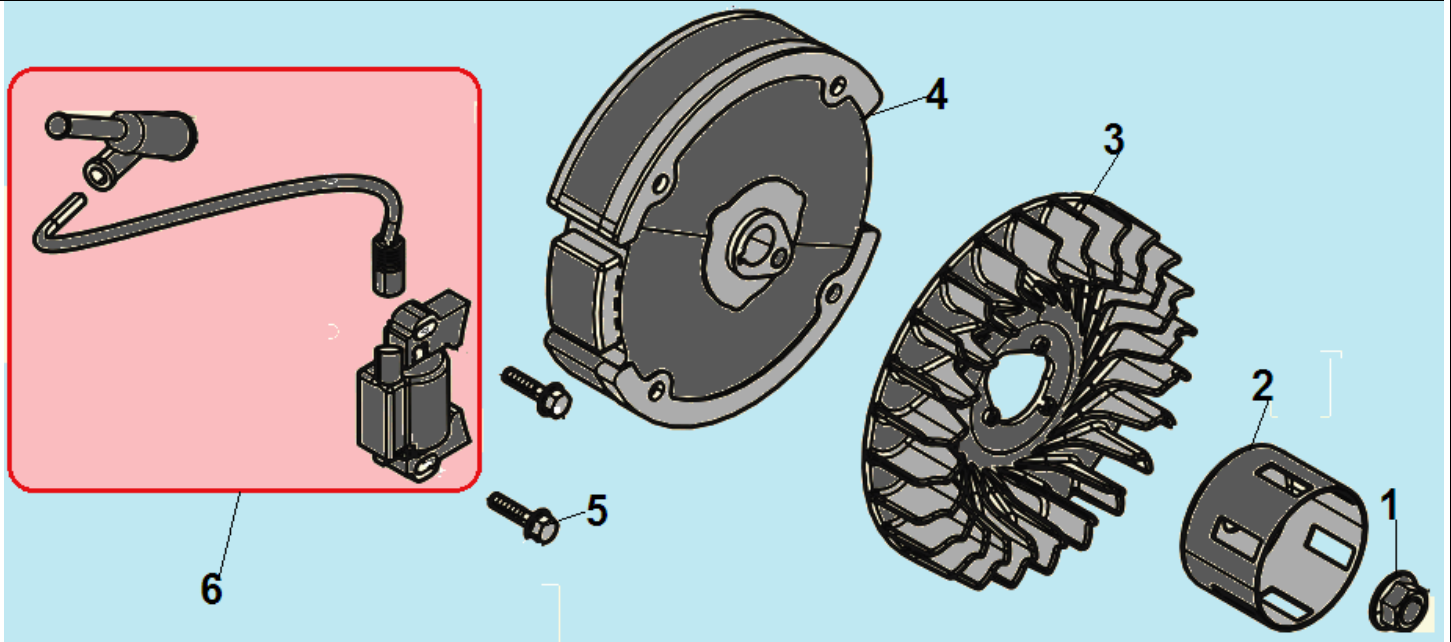

№	Артикул	Наименование	К-во	№	Артикул	Наименование	К-во
1	617714000BX	Гайка М14х1,25	1	4	270020097-0001	Маховик	1
2	DAJ001	Стакан маховика	1	5	578906025BX	Болт М6х25	2
3	DA05C008	Крыльчатка маховика	1	6	DA00D000	Магнето	1