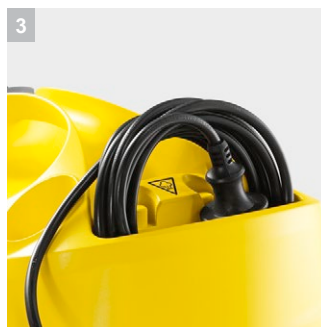

SC 4 EasyFix Iron

Пароочиститель SC 4 EasyFix Iron с насадкой для уборки пола EasyFix и паровым утюгом. В комплекте со съемным баком для воды с возможностью постоянного долива для уборки без перерывов.

1 Перезаполняемый съемный бак для воды

- Уборка без остановки и удобное пополнение водой.

2 набор для уборки пола EasyFix с гибким соединением на насадке для пола и удобной фиксацией салфетки на липучке.

3 Отсек для кабеля

- Надежное хранение кабеля и прочих аксессуаров

4 Лучшее глажение (только с SC 4 EasyFix Iron Kit)

- Паровой утюг Керхер позволяет сократить вдвое время на глажение, за счет высокого проникновения пара в структуру ткани.

Технические характеристики и комплектация

KÄRCHER

SC 4 EasyFix Iron

- Съёмный перезаполняемый бак для воды
- Хранение кабеля в специальном отсеке
- С набором для очистки пола EasyFix и паровым утюгом

Технические характеристики