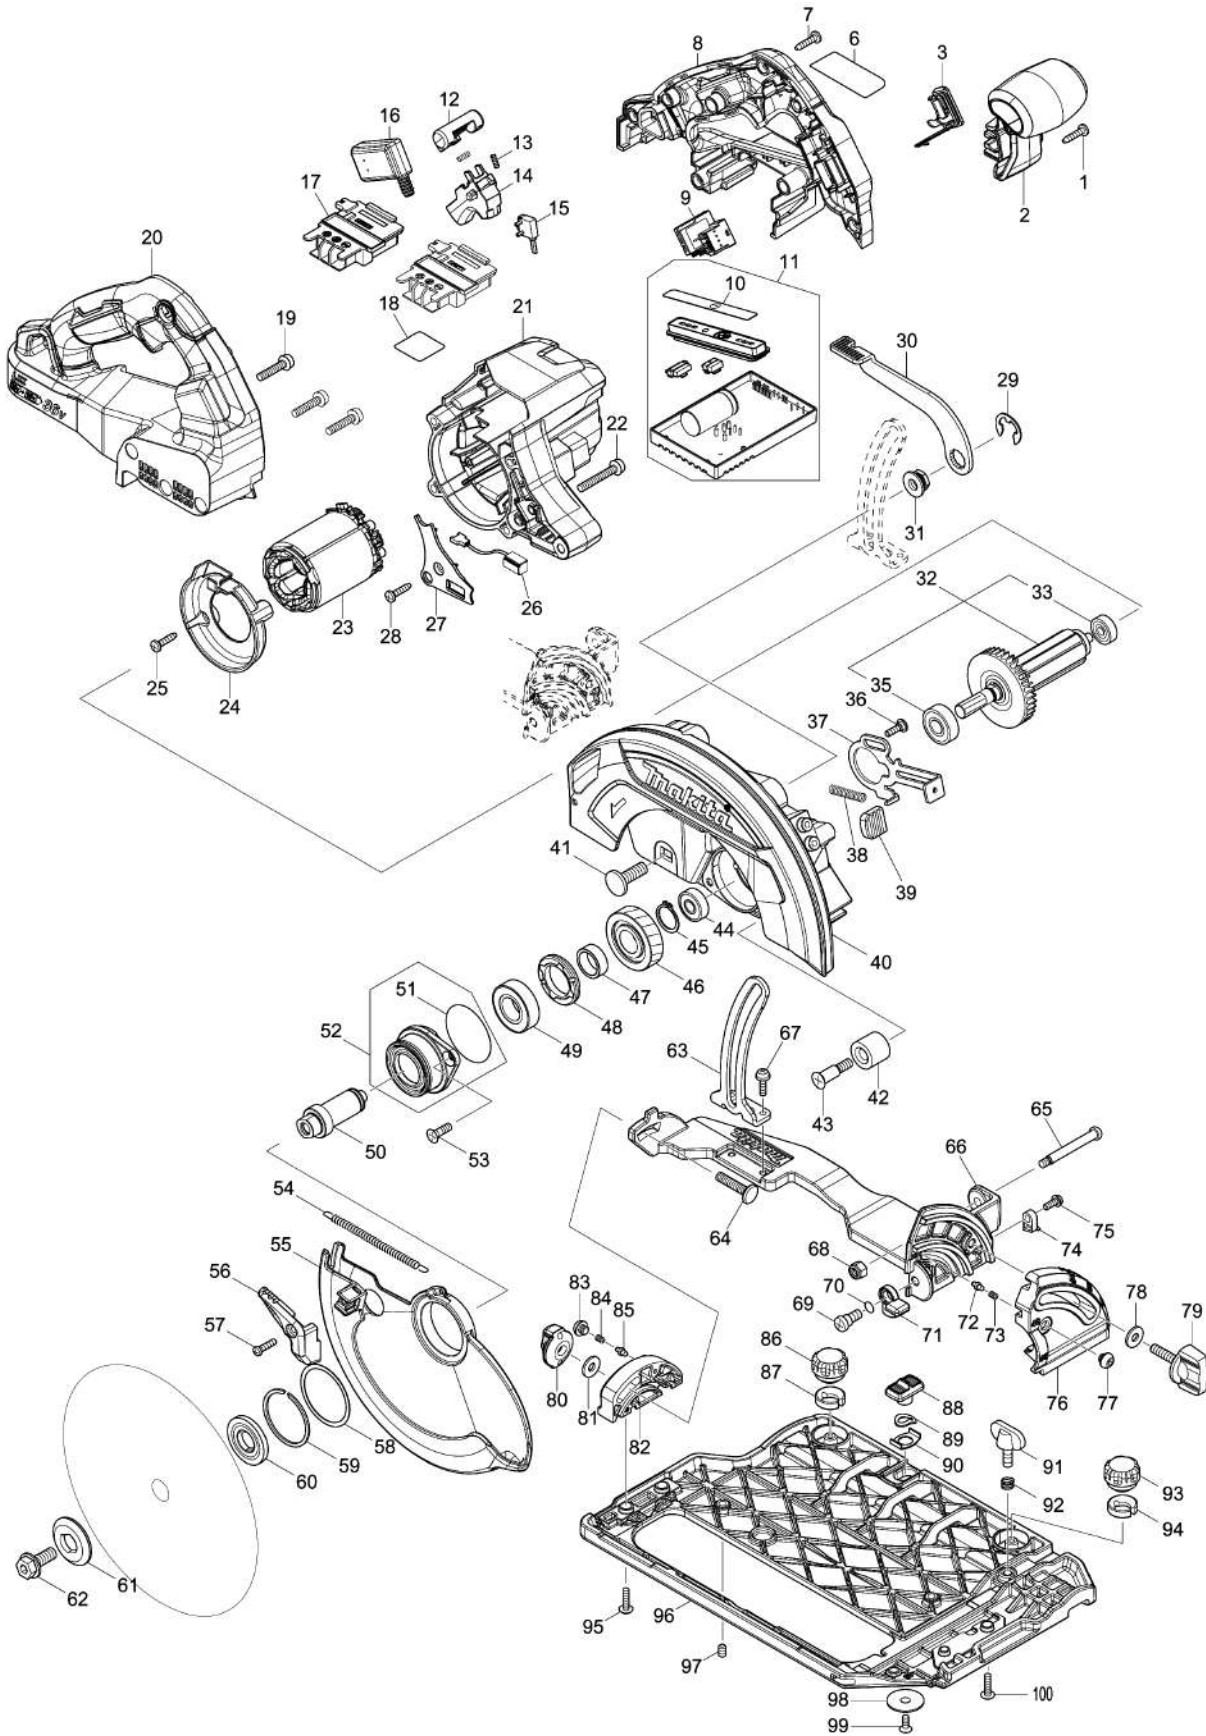

Model No.DHS783 185MM CORDLESS CIRCULAR SAW

Model No.DHS783 185MM CORDLESS CIRCULAR SAW

Item	Parts No.	Description	I/C	Qty	New/Old	Opt. 1	Opt. 2	Note
001	266326-2	TAPPING SCREW 4X18		1				
002	458750-5	FRONT GRIP		1				
003	140F99-0	CAP COMPLETE		1				
C10	213218-6	O RING 16		1				
C20	818H07-8	CAP LABEL		1				
006	855R05-1	DHS783 NAME PLATE		1				
007	266326-2	TAPPING SCREW 4X18		8				
008	183K52-3	HANDLE SET		1				
C10	263005-3	RUBBER PIN 6		4				
D10		INC. 20						
009	620750-7	SUB CONTROLLER		1				
010	812G25-2	INDICATION LABEL		1				
011	620984-2	CONTROLLER COMPLETE		1				
D10		INC. 10						
012	419704-7	LOCK OFF BUTTON		1				
013	231433-0	COMPRESSION SPRING 4		2				
014	458594-3	SWITCH LEVER		1				
015	632M92-5	SWITCH UNIT		1				
016	651083-9	SWITCH C3XA-1PSPM		1				
017	643874-2	TERMINAL		2				
018	855R09-3	DHS783 SERIAL NO. LABEL		1				
019	911243-8	PAN HEAD SCREW M5X25		3				
020	183K52-3	HANDLE SET		1				
C10	263005-3	RUBBER PIN 6		4				
D10		INC. 8						
021	458746-6	MOTOR HOUSING		1				
022	911258-5	PAN HEAD SCREW M5X35		4				
023	629375-4	STATOR		1				
024	458749-0	BAFFLE PLATE		1				
025	266326-2	TAPPING SCREW 4X18		2				
026	620936-3	LED CIRCUIT		1				
027	458751-3	LIGHT COVER		1				
028	266326-2	TAPPING SCREW 4X18		1				
029	257953-6	BOW STOP RING E-12		1				
030	271447-7	LEVER 110		1				
031	252262-8	COLLERED HEX. NUT M8		1				
032	519534-7	ROTOR ASSY		1				
D10		INC. 33,35						
033	210022-4	BALL BEARING 626DDW		1				
035	210059-1	BALL BEARING 6000DDW		1				
036	251529-1	+ PAN HEAD SCREW M4X14		1				
037	347441-2	SHAFT LOCK		1				