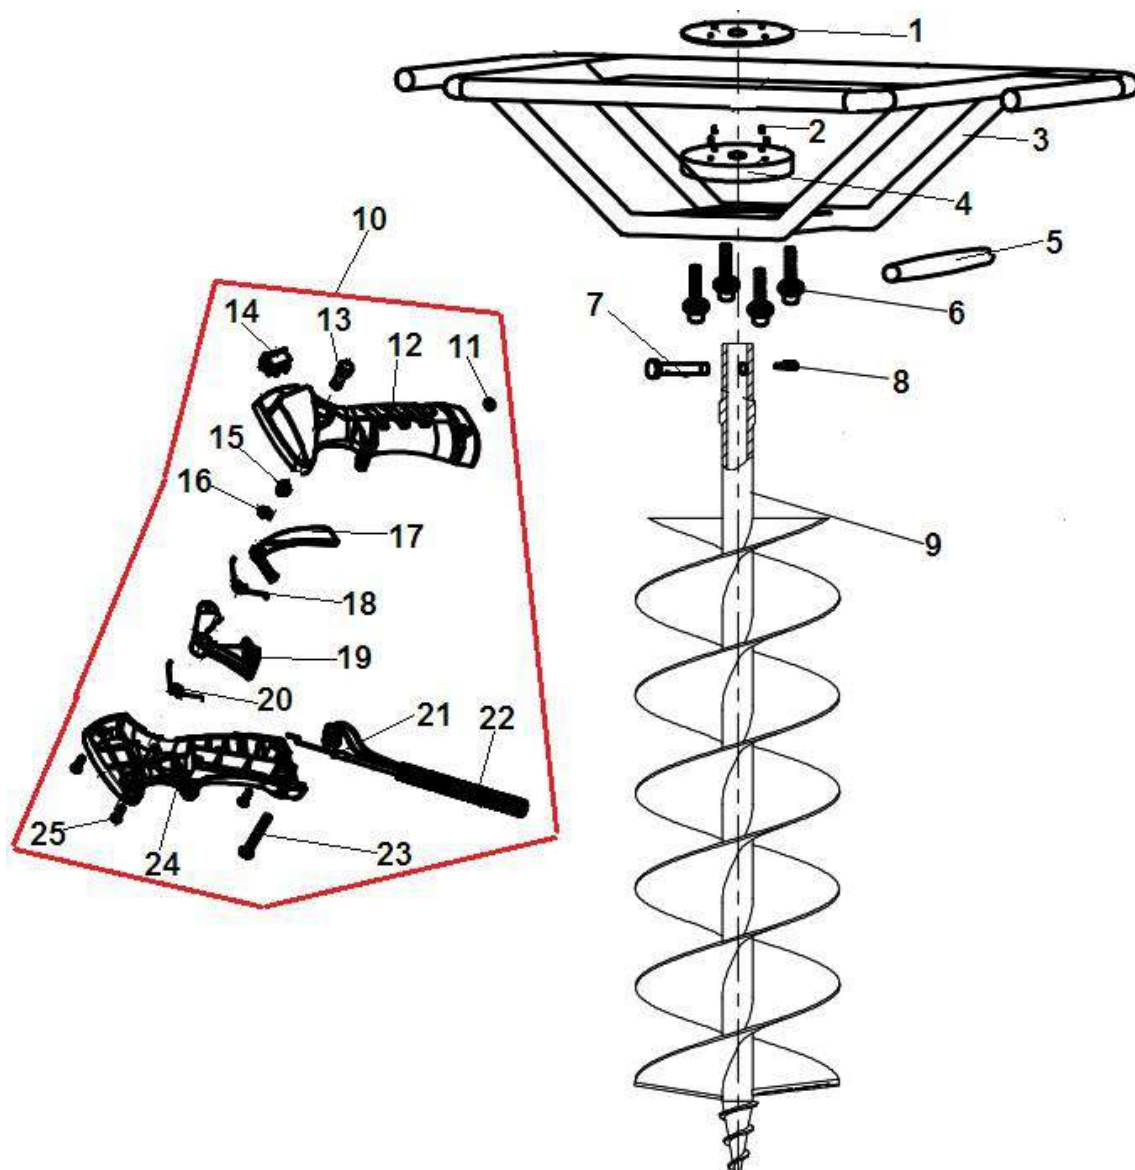

№	Артикул	Наименование	К-во	№	Артикул	Наименование	К-во
1	914405202	Болт М5х20	5	18	02070010037	Прокладкацилиндра	1
2	033265140	Шайбауплотнительная	1	19	043214710	Прокладка под теплоизолятор	1
3	043165120	Защита крышки цилиндра	1	20	043114110	Теплоизолятор	1
4	043141260	Колпак свечи	1	21	910105252	Болт М5х25	2
5	033141280	Пружина колпака свечи	1	22	043151710	Прокладка под карбюратор	1
6	L7T	Свеча зажигания	1	23	043251000	Карбюратор	1
7	043165110	Крышка цилиндра	1	24	921129651	Винт 2,9х6,5	1
8	910405202	Болт М5х20	6	25	043153150	Рычаг воздушной заслонки	1
9	053112110	Цилиндр	1	26	043153110	Корпус воздушного фильтра	1
10	043116710	Прокладка глушителя	1	27	043153130	Заслонка воздушная	1
11	731216100	Глушитель	1	28	043153160	Кронштейн крепления крышки	1
12	910106601	Болт М6х60	2	29	910405552	Болт М5х55	2
13	731216610	Крышка глушителя защитная	1	30	31200033	Фильтр воздушный	1
14	914405122	Болт М5х12	3	31	043153290	Крышка фильтра внутренняя	1
15	<b>052221000</b>	<b>Поршень комплект</b>	1	32	043153510	Крышка воздушного фильтра	1
16	971114154	Подшипник поршневого пальца	1	33	910405162	Болт М5х16	3
17	02020020010	Кольцопоршневое	2				

№	Артикул	Наименование	К-во	№	Артикул	Наименование	К-во
1	731222210	Барaban сцепления	1	11	731221210	Болт –заглушка редуктора	1
2	731221110	Корпус редуктора верхняя часть	1	12	976360020	Подшипник 6002	1
3	976362010	Подшипник 6201	2	13	731222130	Шестерня ведомая, комплект с валом	1
4	731222110	Шестерня промежуточная	1	14	976511040	Опора подшипника	1
5	952104100	Штифт 4x10	2	15	731221130	Корпус редуктора нижняя часть	1
6	976360040	Подшипник 6004	3	16	910405252	Болт М5x25	2
7	942242001	Кольцо стопорное 42	1	17	910405302	Болт М5x30	2
8	942218001	Кольцо стопорное 18	1	18	980203573	Сальник 20x35x7	1
9	952104120	Штифт 4x12	2	19	910405502	Болт М5x50	4
10	731221120	Корпус редуктора средняя часть	1	21			