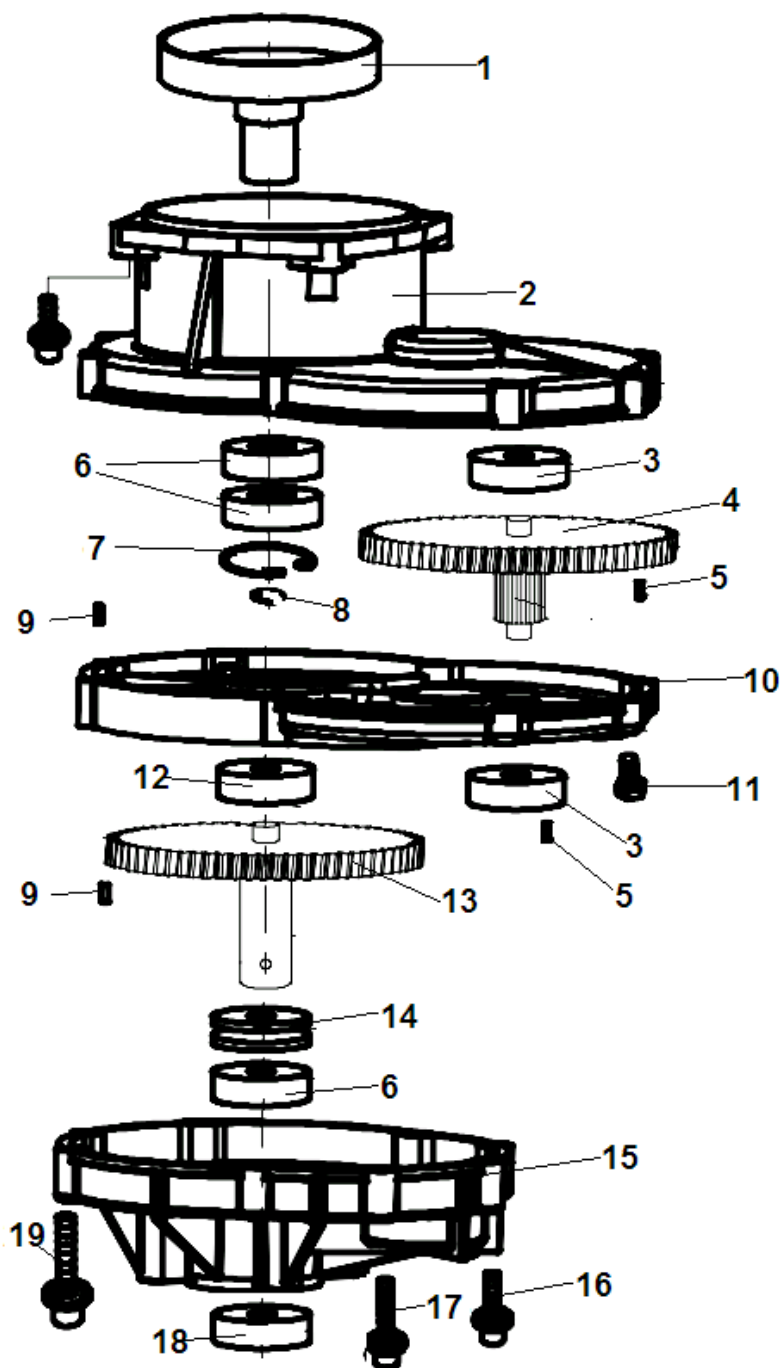

№	Артикул	Наименование	К-во	№	Артикул	Наименование	К-во
1	914405202	Болт М5х20	5	18	02070010037	Прокладкацилиндра	1
2	033265140	Шайбауплотнительная	1	19	043214710	Прокладка под теплоизолятор	1
3	043165120	Защита крышки цилиндра	1	20	043114110	Теплоизолятор	1
4	043141260	Колпак свечи	1	21	910105252	Болт М5х25	2
5	033141280	Пружина колпака свечи	1	22	043151710	Прокладка под карбюратор	1
6	L7T	Свеча зажигания	1	23	043251000	Карбюратор	1
7	043165110	Крышка цилиндра	1	24	921129651	Винт 2,9х6,5	1
8	910405202	Болт М5х20	6	25	043153150	Рычаг воздушной заслонки	1
9	053112110	Цилиндр	1	26	043153110	Корпус воздушного фильтра	1
10	043116710	Прокладка глушителя	1	27	043153130	Заслонка воздушная	1
11	731216100	Глушитель	1	28	043153160	Кронштейн крепления крышки	1
12	910106601	Болт М6х60	2	29	910405552	Болт М5х55	2
13	731216610	Крышка глушителя защитная	1	30	31200033	Фильтр воздушный	1
14	914405122	Болт М5х12	3	31	043153290	Крышка фильтра внутренняя	1
15	<b>052221000</b>	<b>Поршень комплект</b>	1	32	043153510	Крышка воздушного фильтра	1
16	971114154	Подшипник поршневого пальца	1	33	910405162	Болт М5х16	3
17	02020020010	Кольцопоршневое	2				

№	Артикул	Наименование	К-во	№	Артикул	Наименование	К-во
1	731222210	Барaban сцепления	1	11	731221210	Болт –заглушка редуктора	1
2	731221110	Корпус редуктора верхняя часть	1	12	976360020	Подшипник 6002	1
3	976362010	Подшипник 6201	2	13	731222130	Шестерня ведомая, комплект с валом	1
4	731222110	Шестерня промежуточная	1	14	976511040	Опора подшипника	1
5	952104100	Штифт 4x10	2	15	731221130	Корпус редуктора нижняя часть	1
6	976360040	Подшипник 6004	3	16	910405252	Болт М5x25	2
7	942242001	Кольцо стопорное 42	1	17	910405302	Болт М5x30	2
8	942218001	Кольцо стопорное 18	1	18	980203573	Сальник 20x35x7	1
9	952104120	Штифт 4x12	2	19	910405502	Болт М5x50	4
10	731221120	Корпус редуктора средняя часть	1	21			