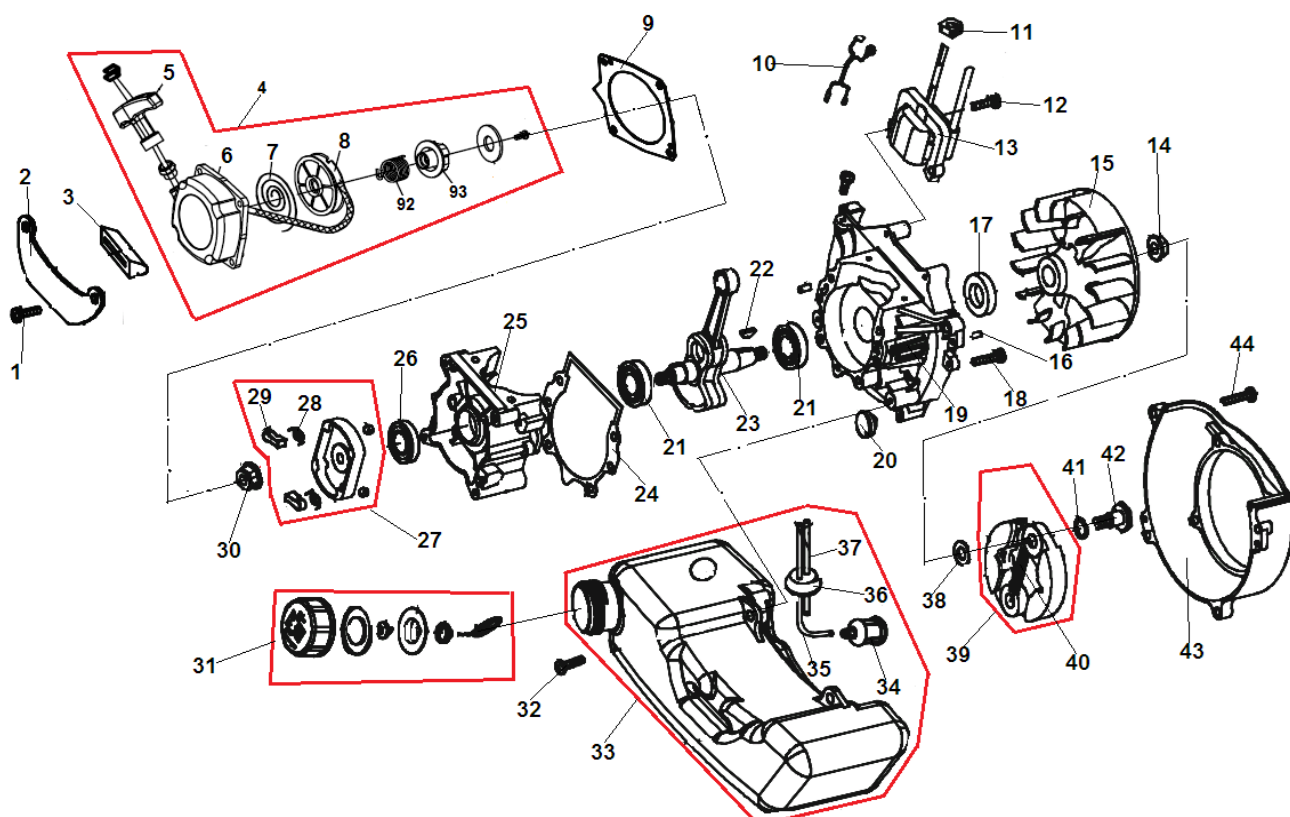

№	Артикул	Наименование	К-во	№	Артикул	Наименование	К-во
1	914405202	Болт М5х20	5	18	02070010037	Прокладкацилиндра	1
2	033265140	Шайбауплотнительная	1	19	043214710	Прокладка под теплоизолятор	1
3	043165120	Защита крышки цилиндра	1	20	043114110	Теплоизолятор	1
4	043141260	Колпак свечи	1	21	910105252	Болт М5х25	2
5	033141280	Пружина колпака свечи	1	22	043151710	Прокладка под карбюратор	1
6	L7T	Свеча зажигания	1	23	043251000	Карбюратор	1
7	043165110	Крышка цилиндра	1	24	921129651	Винт 2,9х6,5	1
8	910405202	Болт М5х20	6	25	043153150	Рычаг воздушной заслонки	1
9	053112110	Цилиндр	1	26	043153110	Корпус воздушного фильтра	1
10	043116710	Прокладка глушителя	1	27	043153130	Заслонка воздушная	1
11	731216100	Глушитель	1	28	043153160	Кронштейн крепления крышки	1
12	910106601	Болт М6х60	2	29	910405552	Болт М5х55	2
13	731216610	Крышка глушителя защитная	1	30	31200033	Фильтр воздушный	1
14	914405122	Болт М5х12	3	31	043153290	Крышка фильтра внутренняя	1
15	<b>052221000</b>	<b>Поршень комплект</b>	1	32	043153510	Крышка воздушного фильтра	1
16	971114154	Подшипник поршневого пальца	1	33	910405162	Болт М5х16	3
17	02020020010	Кольцопоршневое	2				

№	Артикул	Наименование	К-во	№	Артикул	Наименование	К-во
1	731222210	Барaban сцепления	1	11	731221210	Болт –заглушка редуктора	1
2	731221110	Корпус редуктора верхняя часть	1	12	976360020	Подшипник 6002	1
3	976362010	Подшипник 6201	2	13	731222130	Шестерня ведомая, комплект с валом	1
4	731222110	Шестерня промежуточная	1	14	976511040	Опора подшипника	1
5	952104100	Штифт 4x10	2	15	731221130	Корпус редуктора нижняя часть	1
6	976360040	Подшипник 6004	3	16	910405252	Болт М5x25	2
7	942242001	Кольцо стопорное 42	1	17	910405302	Болт М5x30	2
8	942218001	Кольцо стопорное 18	1	18	980203573	Сальник 20x35x7	1
9	952104120	Штифт 4x12	2	19	910405502	Болт М5x50	4
10	731221120	Корпус редуктора средняя часть	1	21			